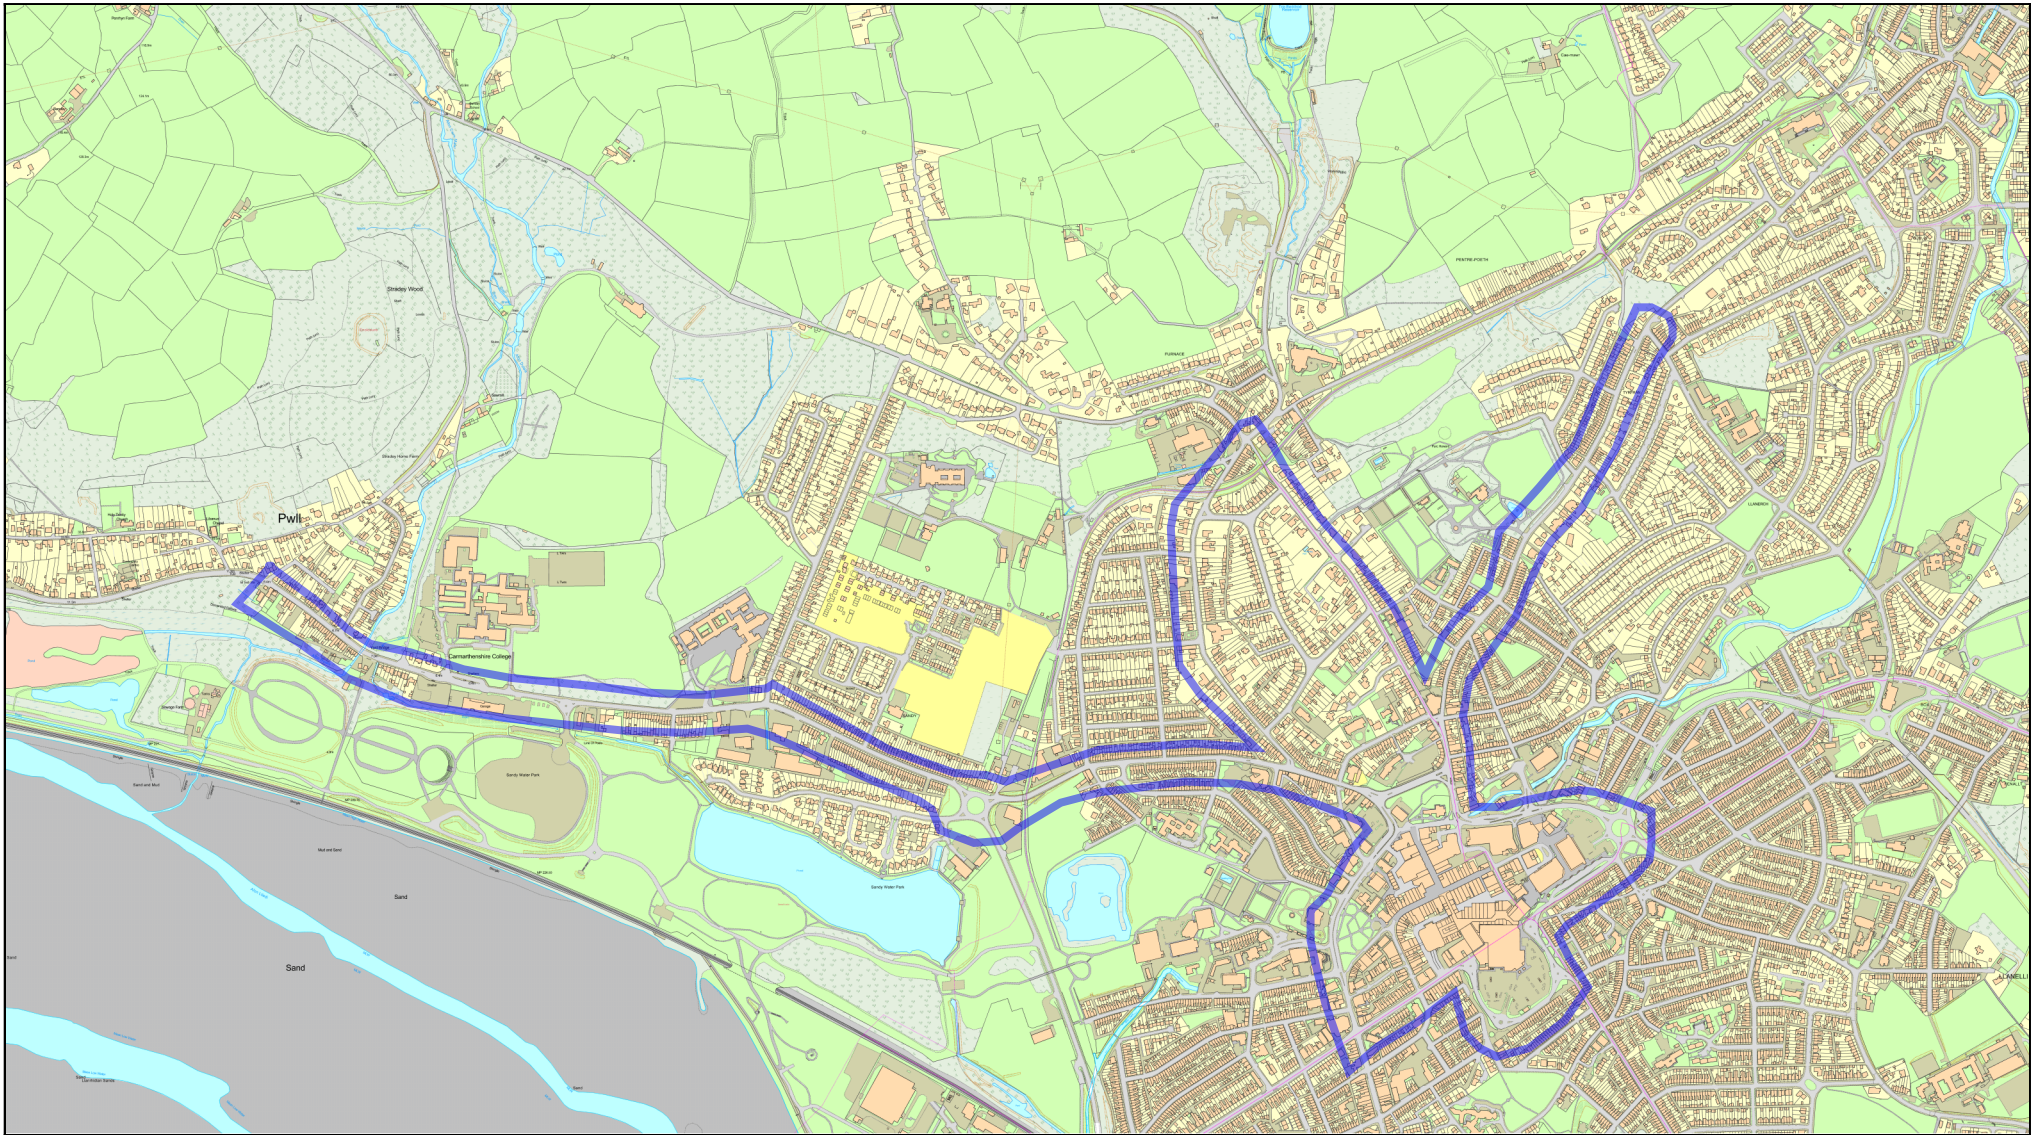

Llanelli AQMA Boundary Map

Graddfa
Scale 1:15000

Canol y Map
Map Centre [249868,201019.8]

Dyddiad
Date 26/02/2016