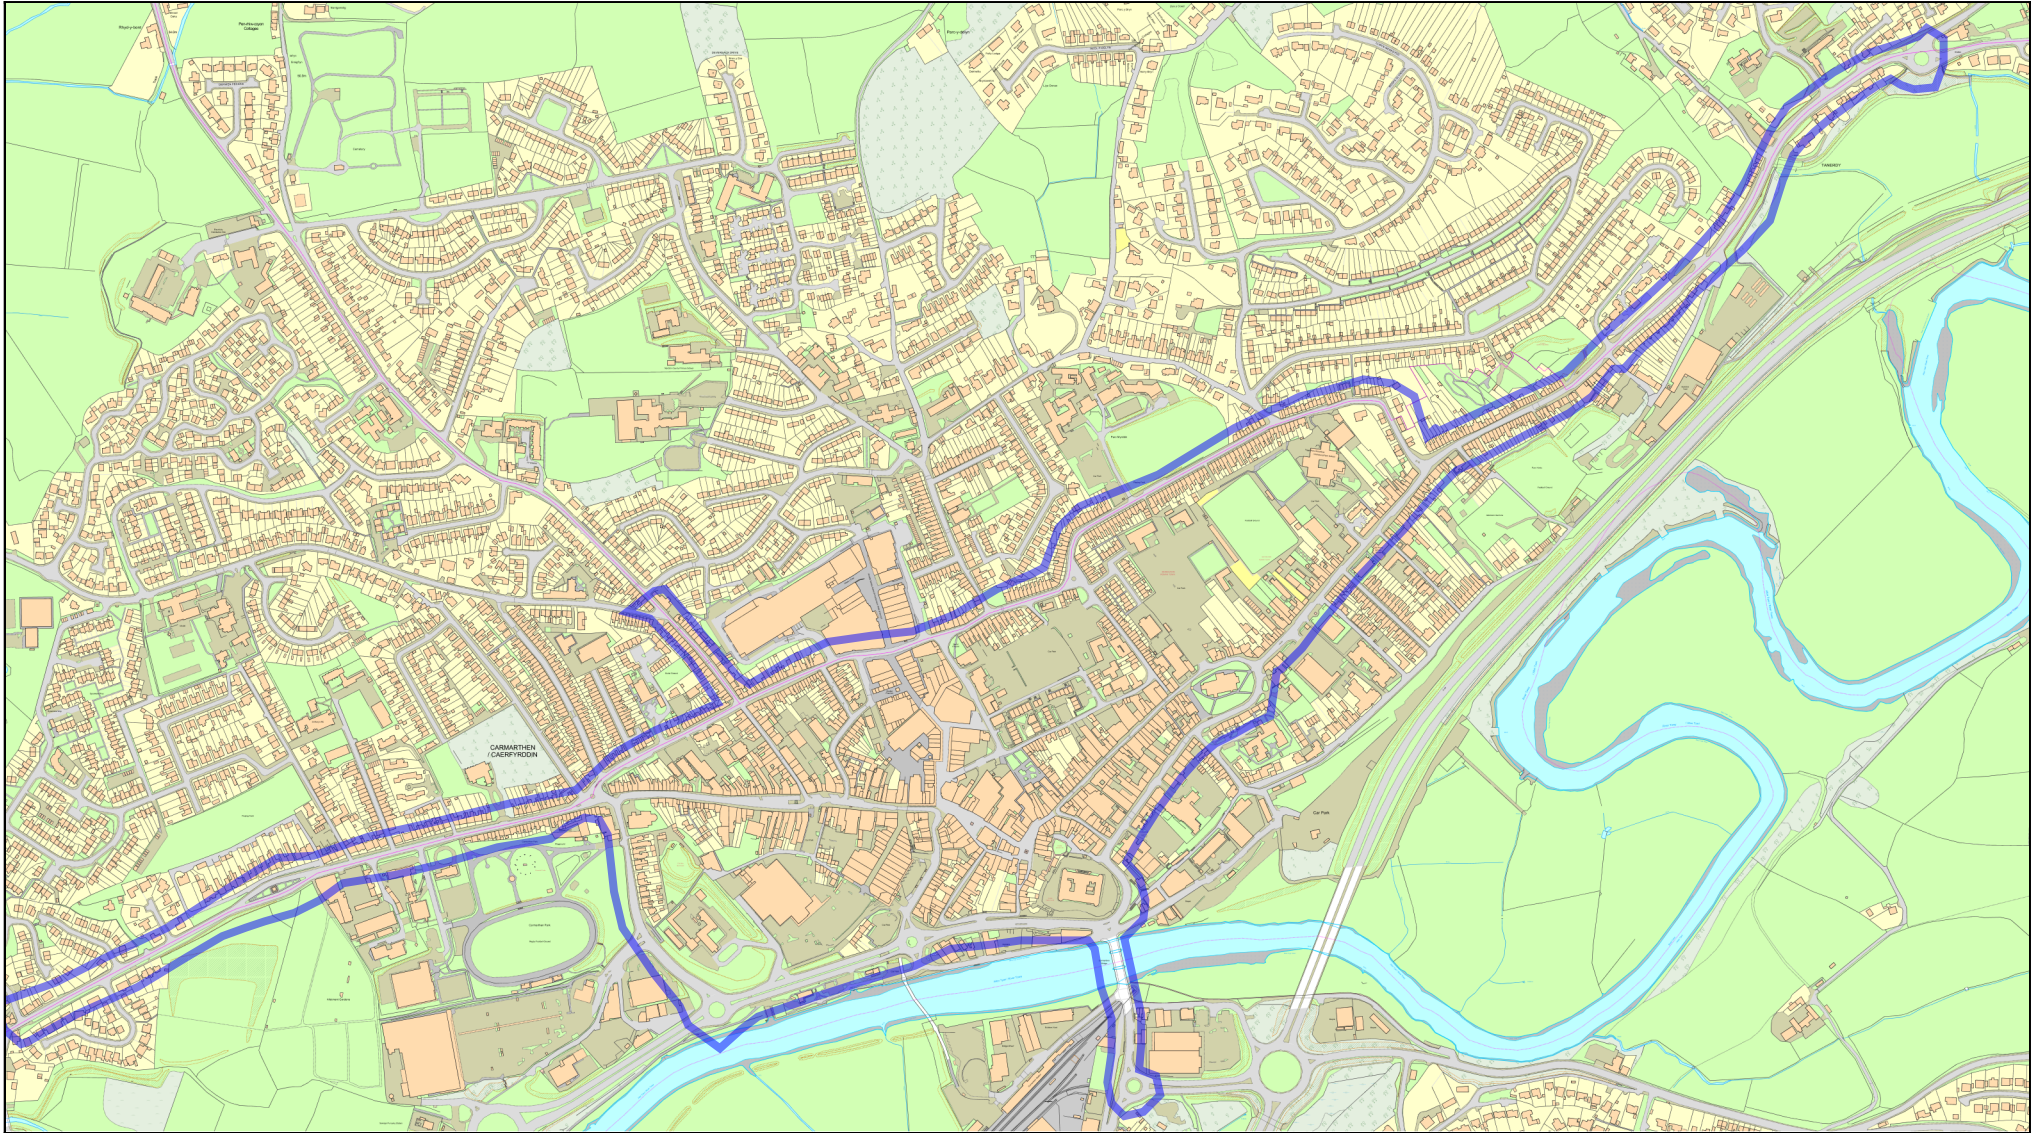

Carmarthen AQMA Boundary Map

0 100 200 300m

Graddfa 1:10000
Scale

Canol y Map [241252.7, 220376.9]
Map Centre

Dyddiad 22/02/2016
Date