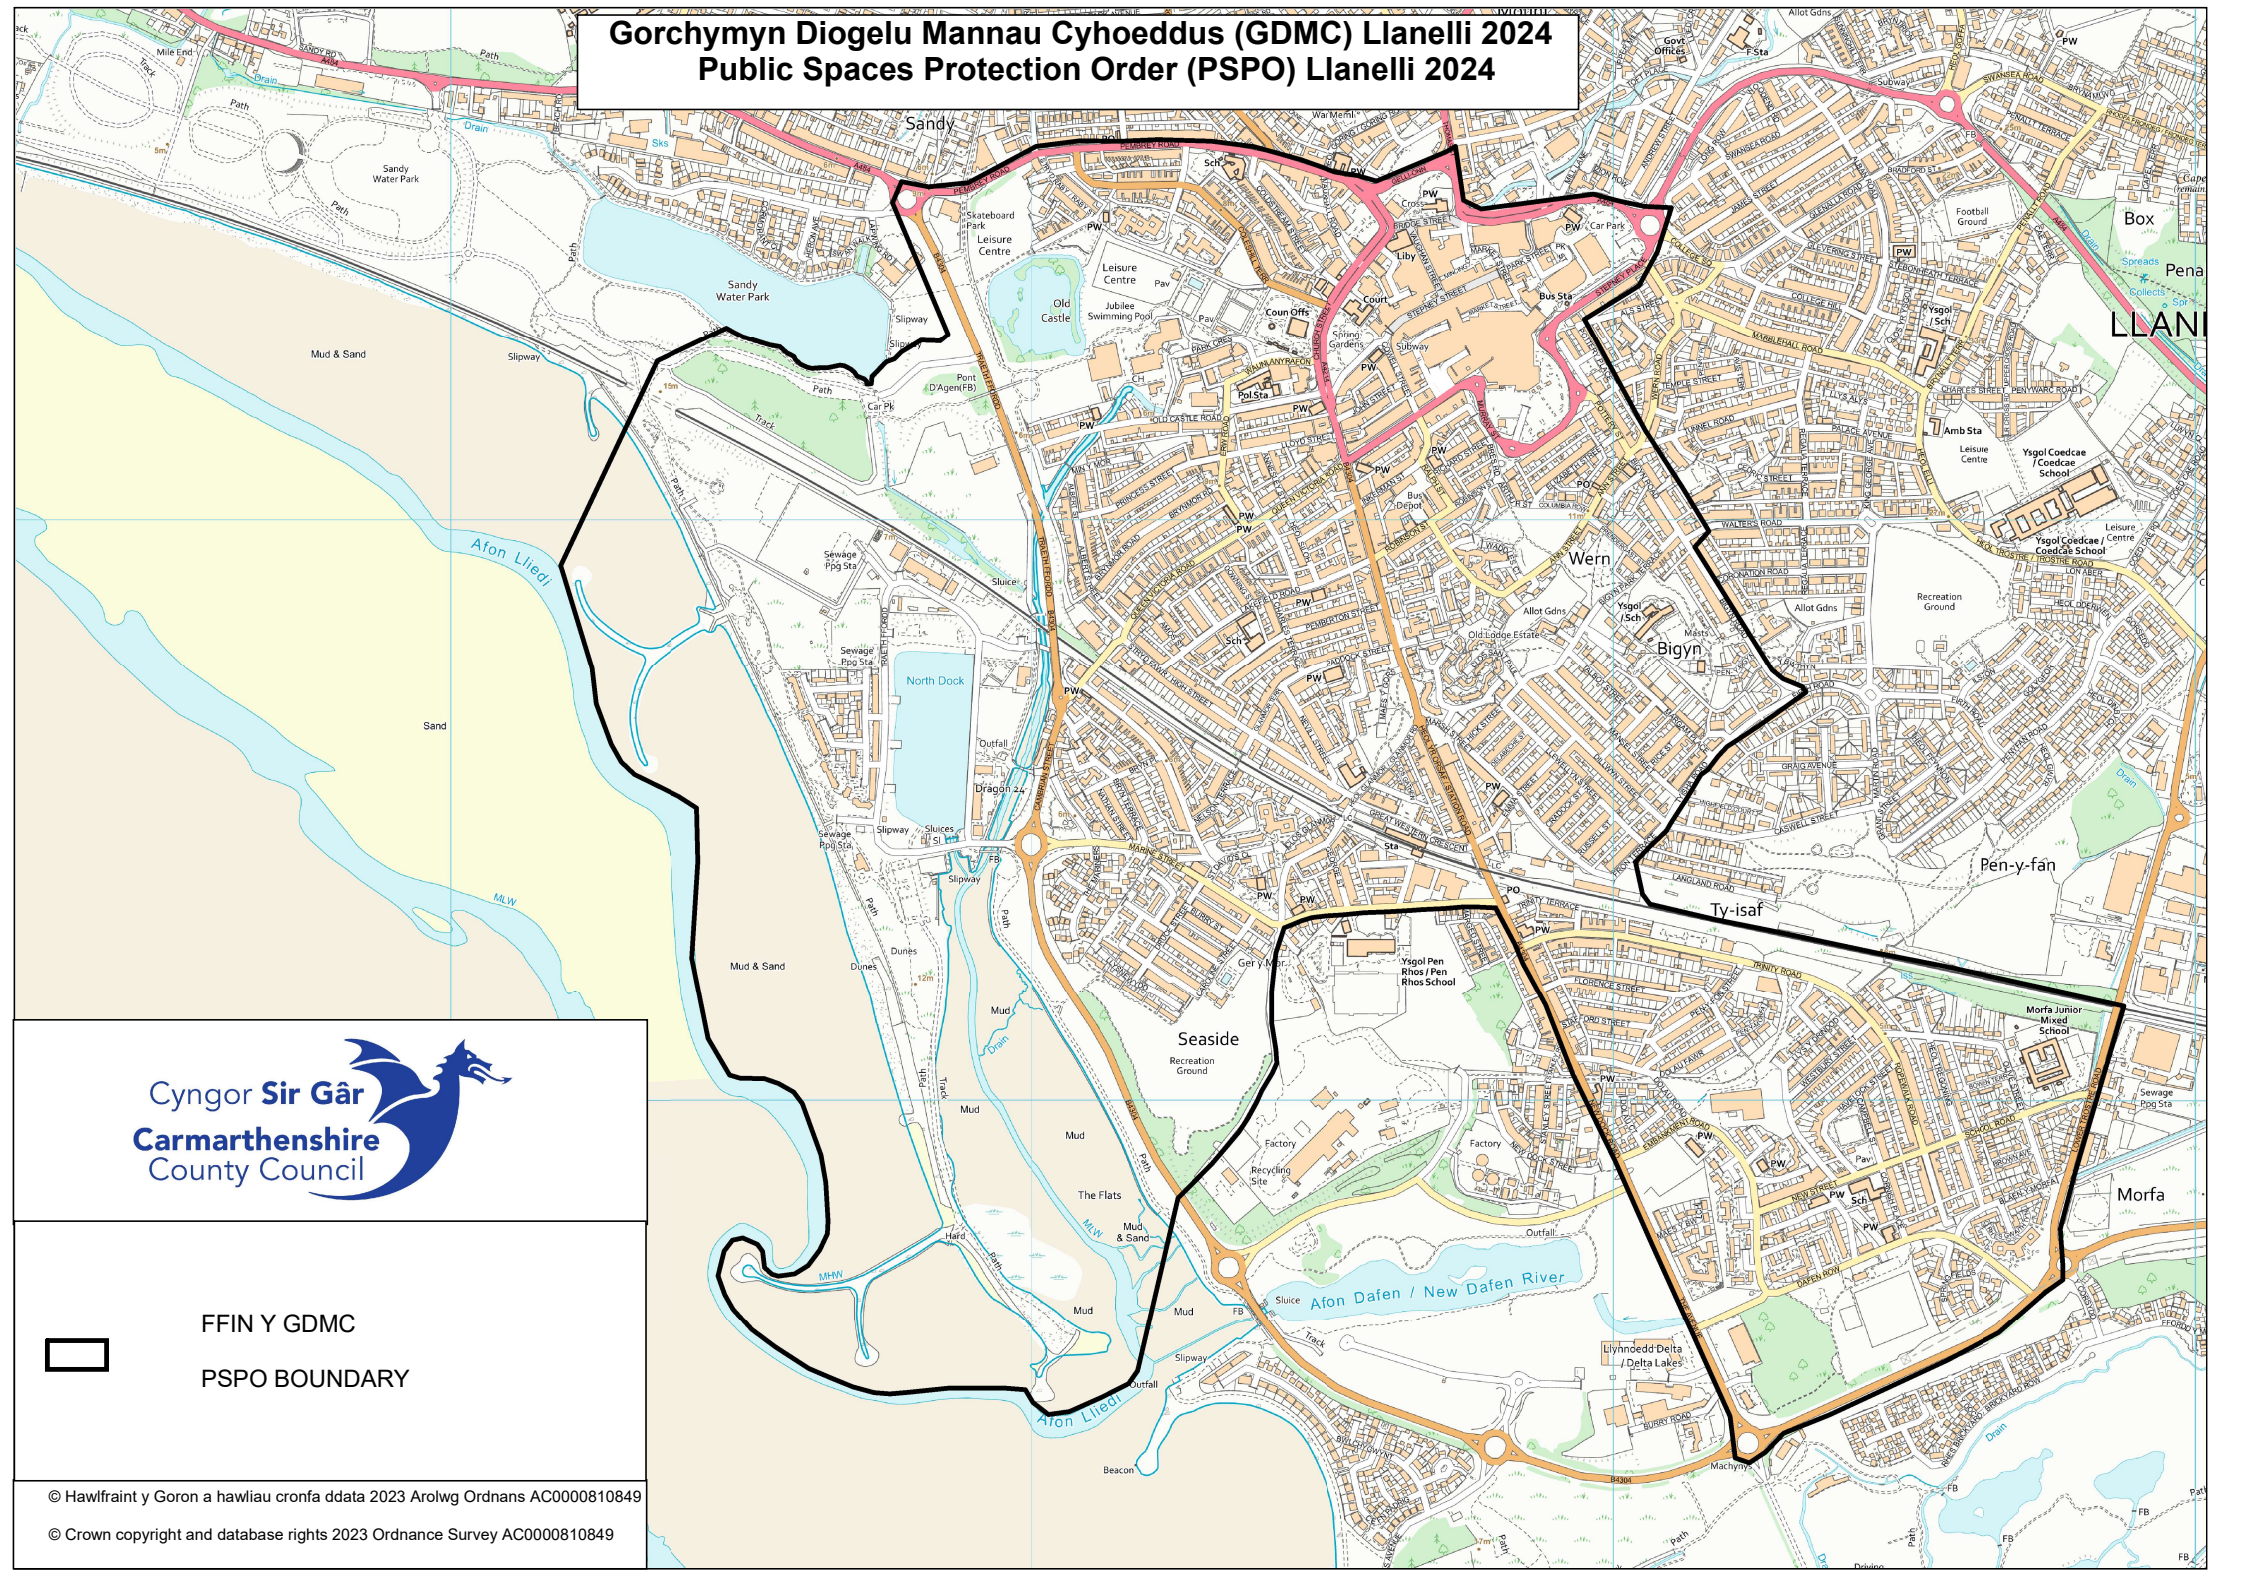

Gorchymyn Diogelu Mannau Cyhoeddus (GDMC) Llanelli 2024 Public Spaces Protection Order (PSPO) Llanelli 2024

FFIN Y GDMC
PSPO BOUNDARY