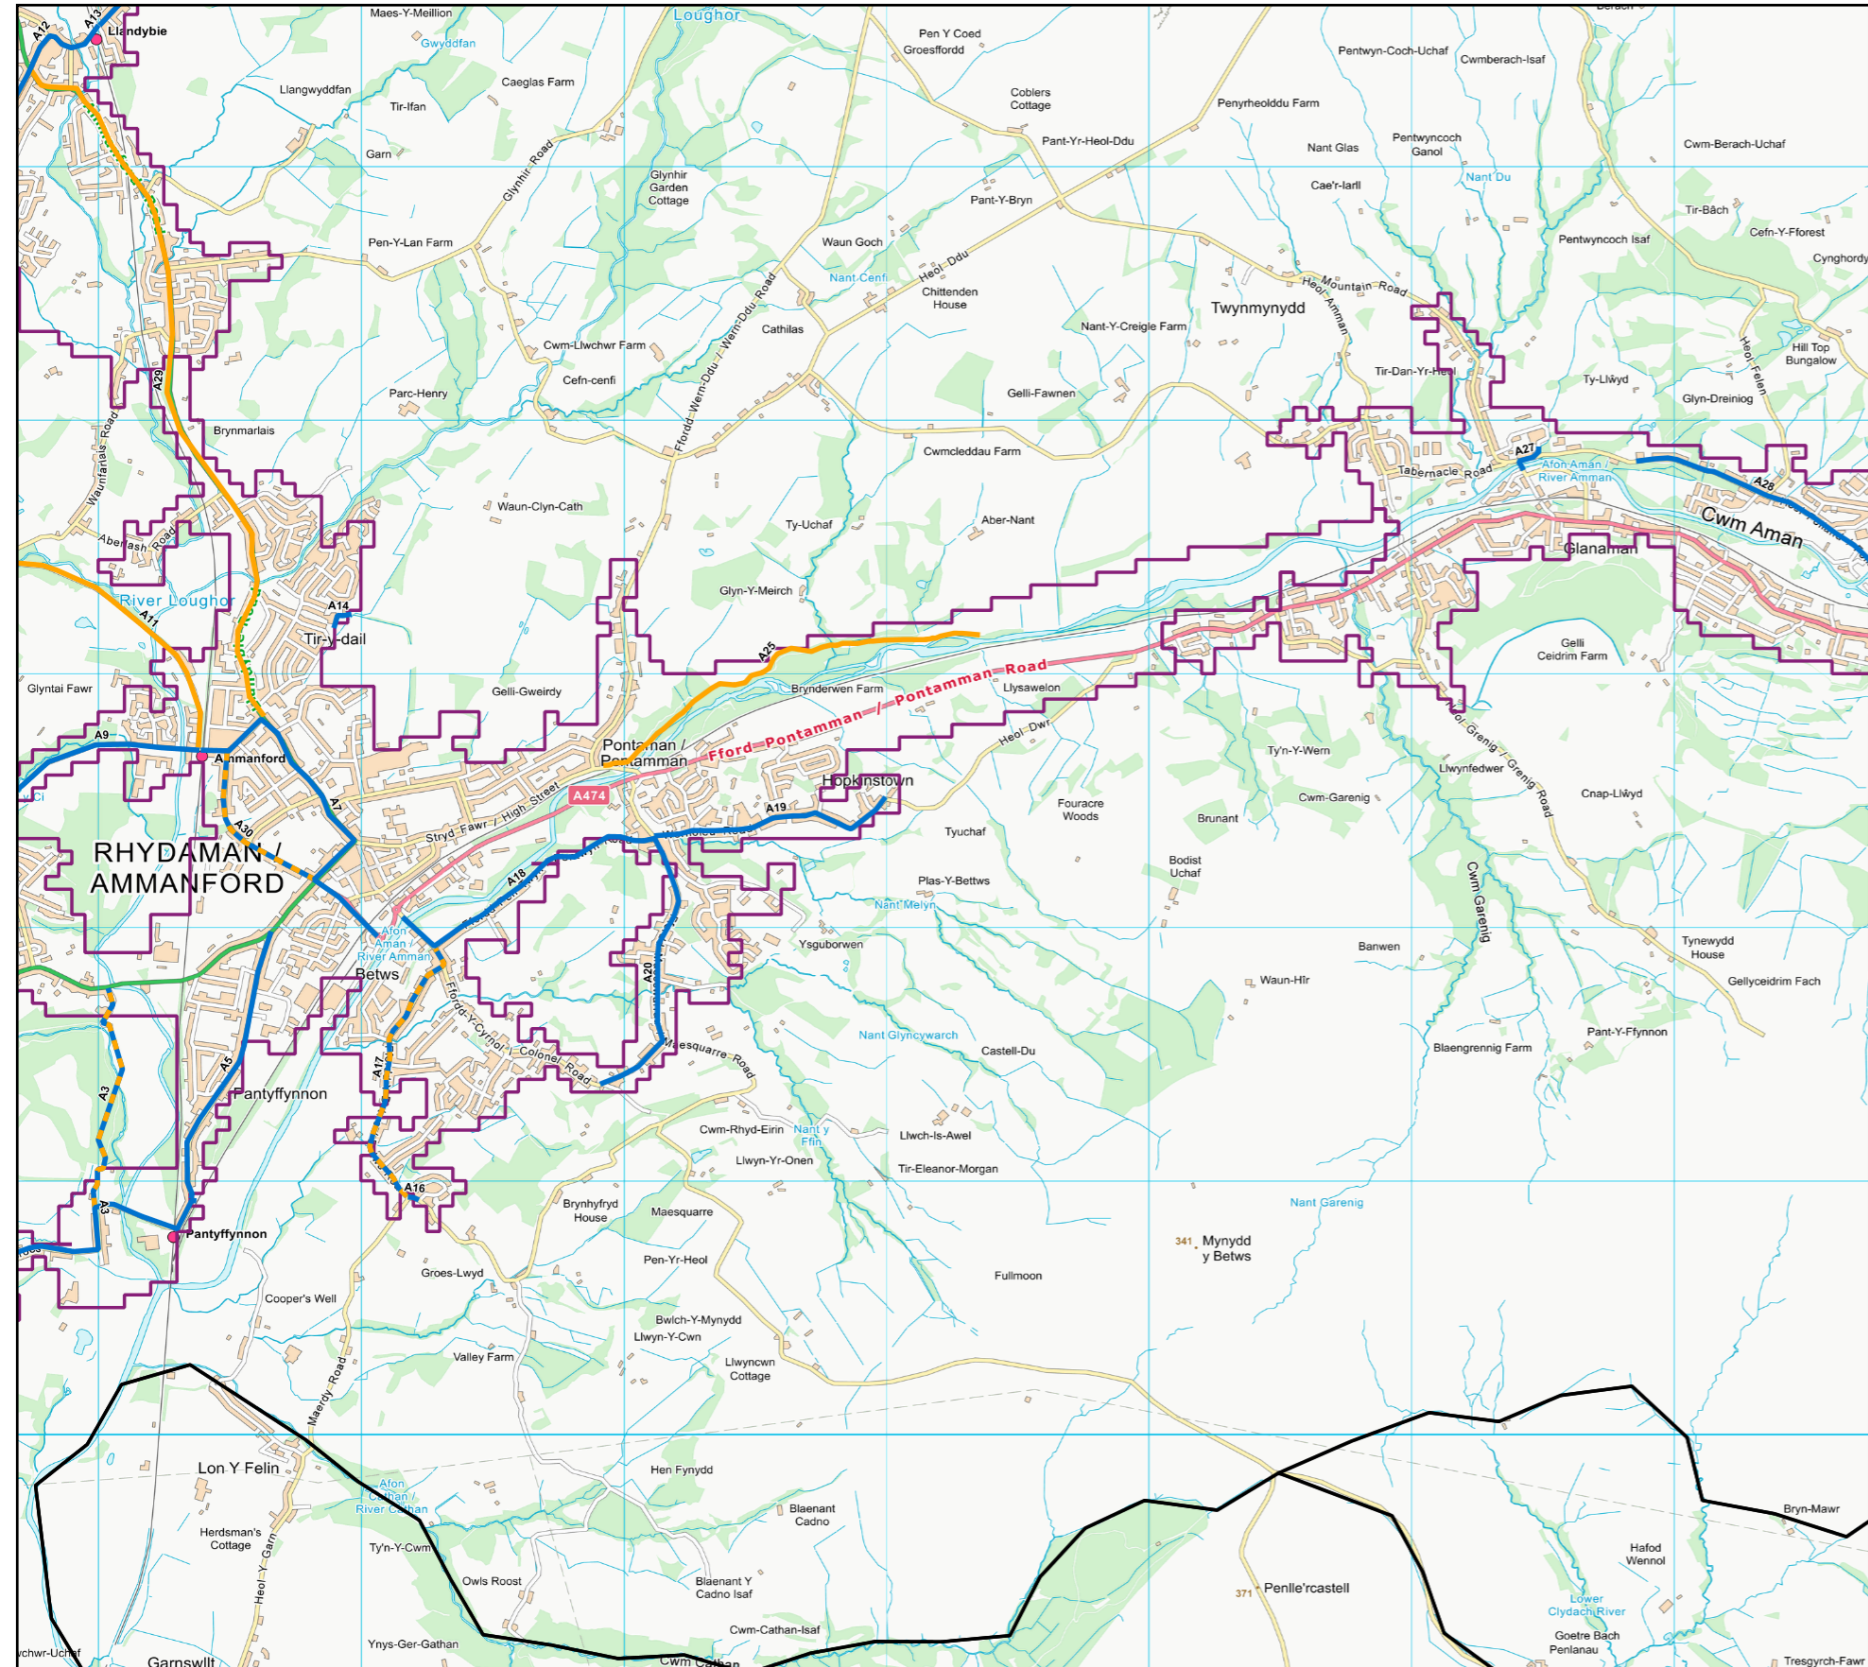

Ammanford INM

Produced by the Active Travel web site. Gynhyrchwyd gan y wefan Teithio Llesol.

Cyngor Sir Gâr / Carmarthenshire County Council
 Neuadd y Sir / County Hall
 Caerfyrddin / Carmarthen
 Sir Gaerfyrddin / Carmarthenshire, SA31 1JP

Legend / Eglurhad

- Integrated Network Walking
- Integrated Network Cycling
- Integrated Network Shared Use
- Integrated Network Shared Use
- Built-up areas / Ardaloedd Adeiledig
- Admin Areas / Ardaloedd Gweinyddol

© Crown Copyright and database right 2014. Ordnance Survey 100021874. Welsh Government. © Hawlfraint a hawliau cronfa ddata'r Goron 2014. Rhif Trwydded yr Arolwg Ordnans 100021874. Whilst the Welsh Government have made every effort to ensure that the information on this website is accurate and up-to-date, the Welsh Government takes no responsibility for any incorrect information. The data is compiled from Public Rights of Way, Ordnance Survey ITN, Ordnance Survey ITN Urban Path and aerial photography derived data supplemented by field survey. The online map is provided for guidance only and is not a legal record. Er bod Llywodraeth Cymru wedi gwneud pob ymdrech i sicrhau bod y wybodaeth ar y wefan hon yn gywir ac yn gyfredol, mae Llywodraeth Cymru yn cymryd unrhyw gyfrifoldeb am unrhyw wybodaeth anghywir. Lluniwyd y data o hawliau tramwy cyhoeddus, RhTI yr AO, Llwybrau Trefol RhTI yr AO a data sy'n deillio o ffotograffau o'r awyr wedi'i ategu gan arolwg maes. Yn y map ar-lein yn darparu canllaw yn unig ac nid yw cofnod cyfreithiol.