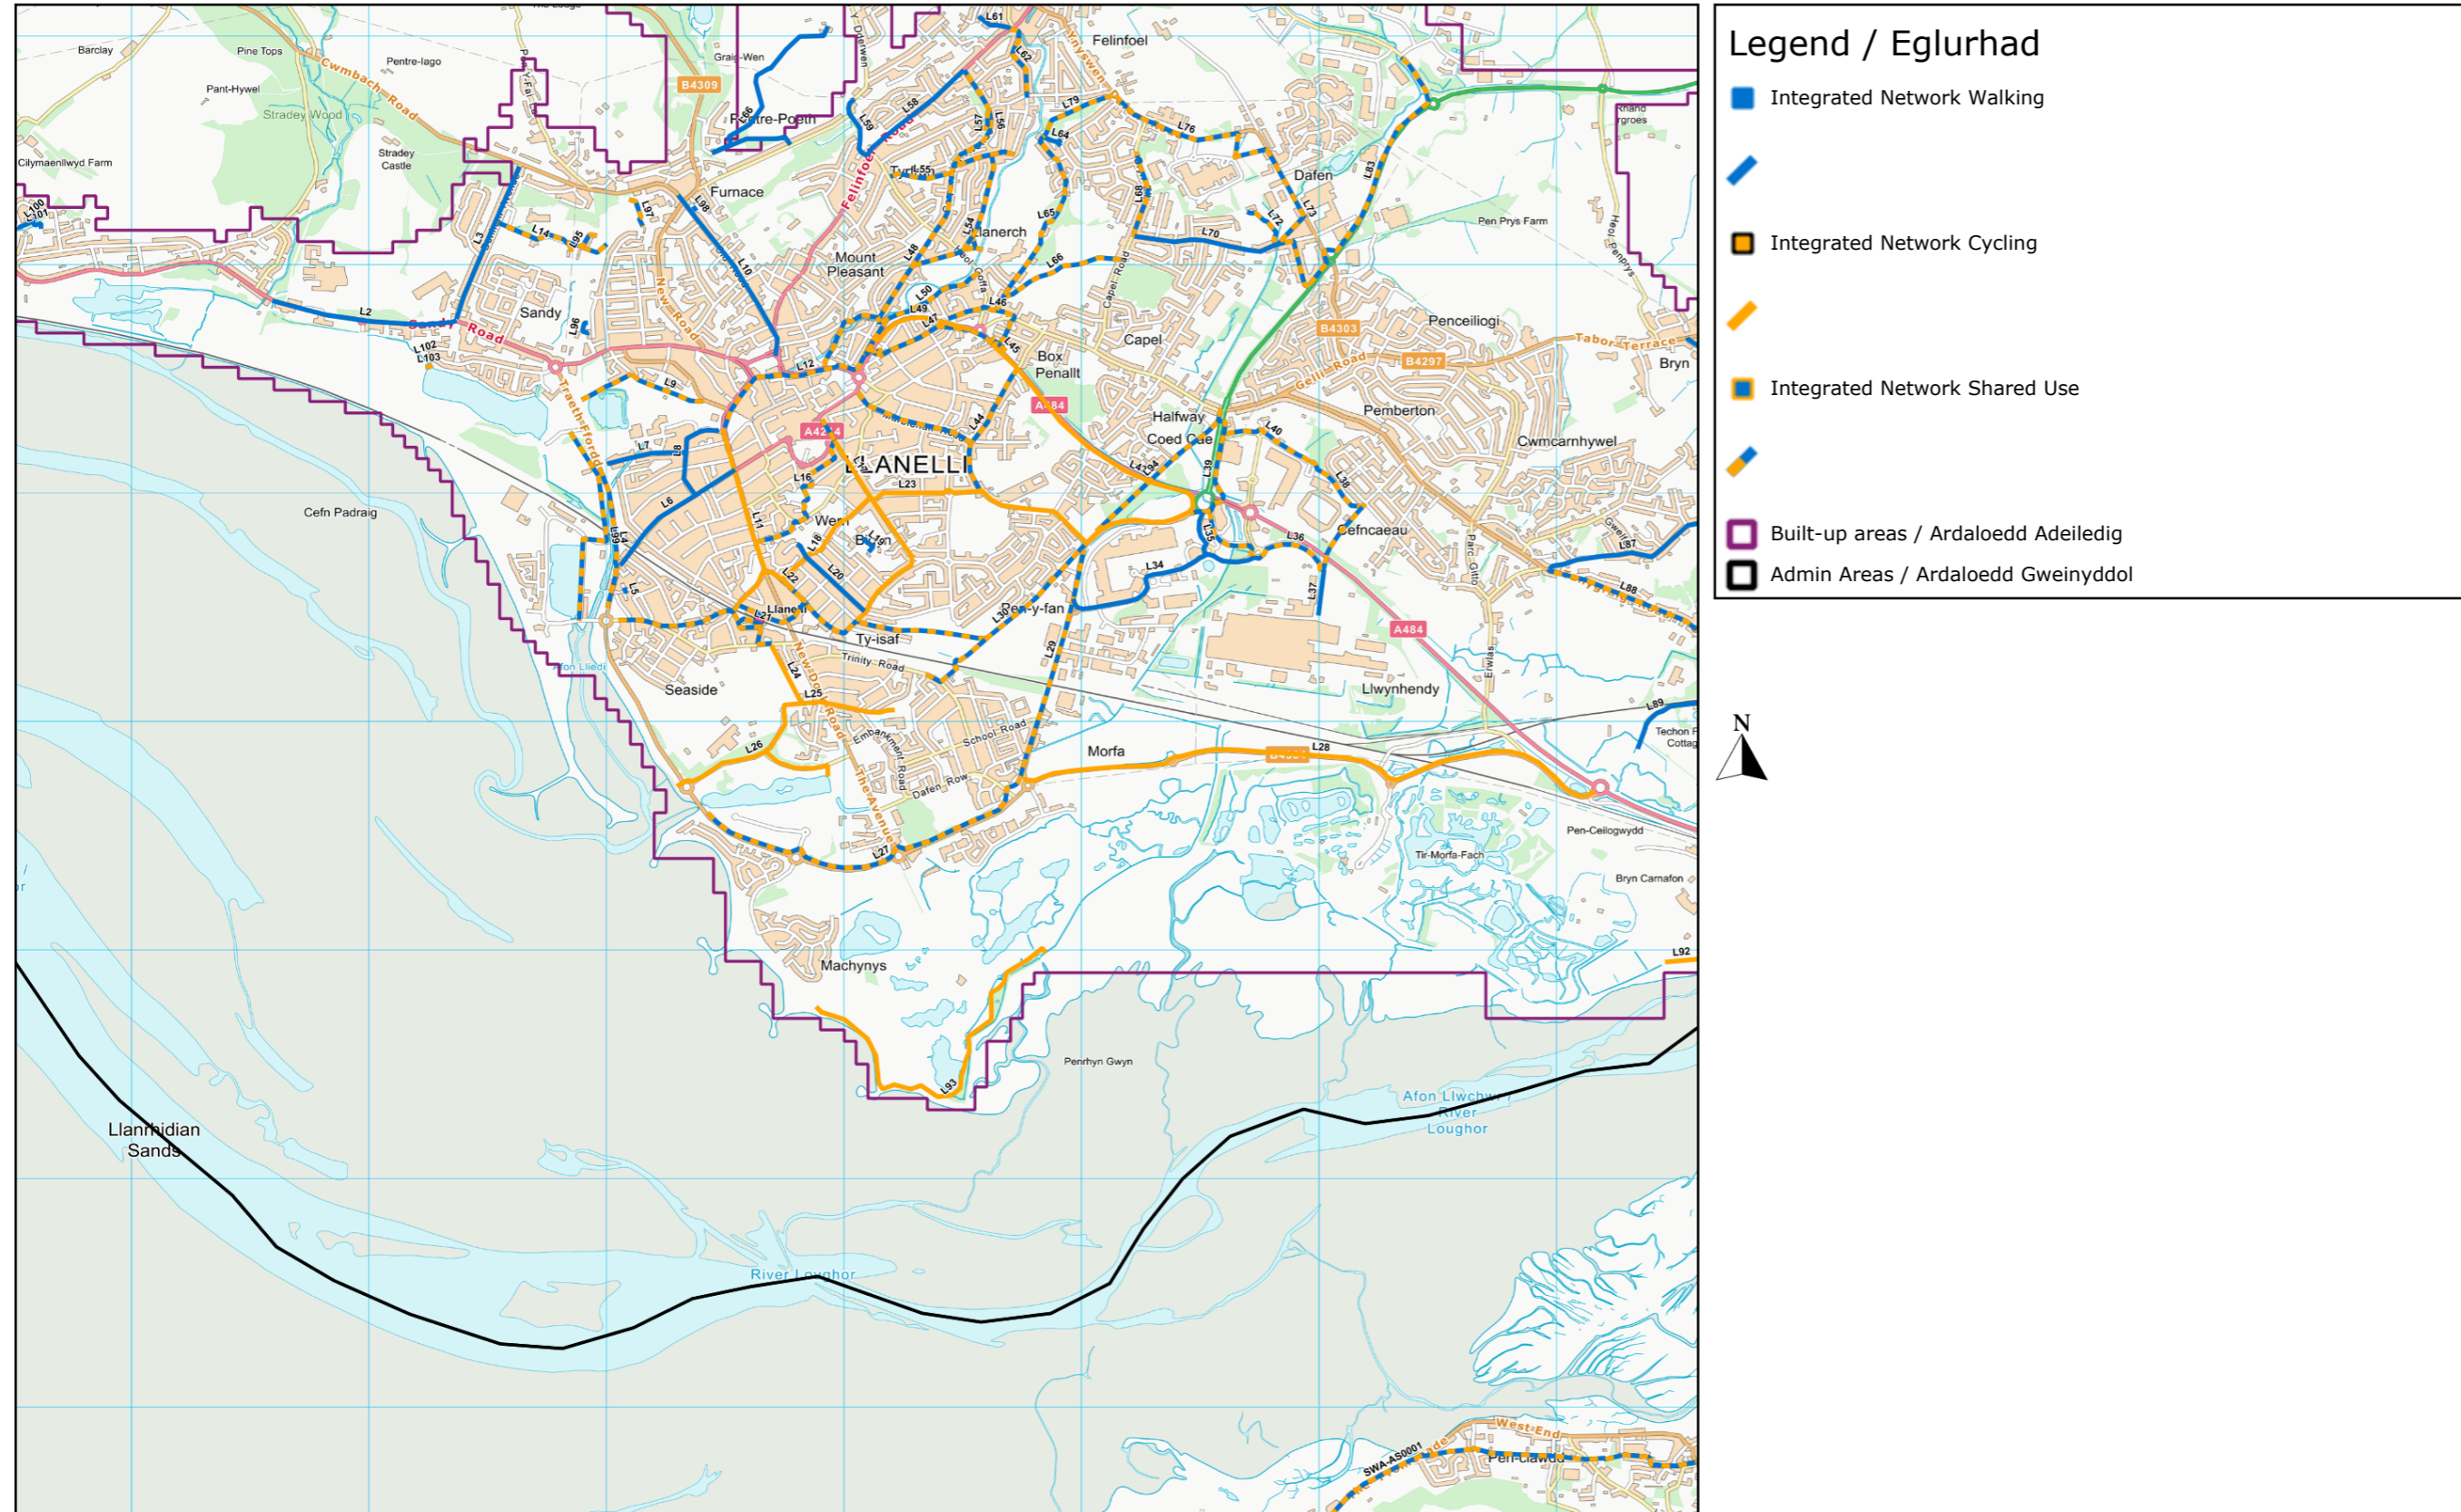

# Llanelli South INM

Produced by the Active Travel web site. Gynhyrchwyd gan y wefan Teithio Llesol.

Cyngor Sir Gâr / Carmarthenshire County Council  
 Neuadd y Sir / County Hall  
 Caerfyrddin / Carmarthen  
 Sir Gaerfyrddin / Carmarthenshire, SA31 1JP

© Crown Copyright and database right 2014. Ordnance Survey 100021874. Welsh Government. © Hawlfraint a hawliau cronfa ddata'r Goron 2014. Rhif Trwydded yr Arolwg Ordnans 100021874. Whilst the Welsh Government have made every effort to ensure that the information on this website is accurate and up-to-date, the Welsh Government takes no responsibility for any incorrect information. The data is compiled from Public Rights of Way, Ordnance Survey ITN, Ordnance Survey ITN Urban Path and aerial photography derived data supplemented by field survey. The online map is provided for guidance only and is not a legal record. Er bod Llywodraeth Cymru wedi gwneud pob ymdrech i sicrhau bod y wybodaeth ar y wefan hon yn gywir ac yn gyfredol, mae Llywodraeth Cymru yn cymryd unrhyw gyfrifoldeb am unrhyw wybodaeth anghywir. Lluniwyd y data o hawliau tramwy cyhoeddus, RhTI yr AO, Llwybrau Trefol RhTI yr AO a data sy'n deillio o ffotograffau o'r awyr wedi'i ategu gan arolwg maes. Yn y map ar-lein yn darparu canllaw yn unig ac nid yw cofnod cyfreithiol.