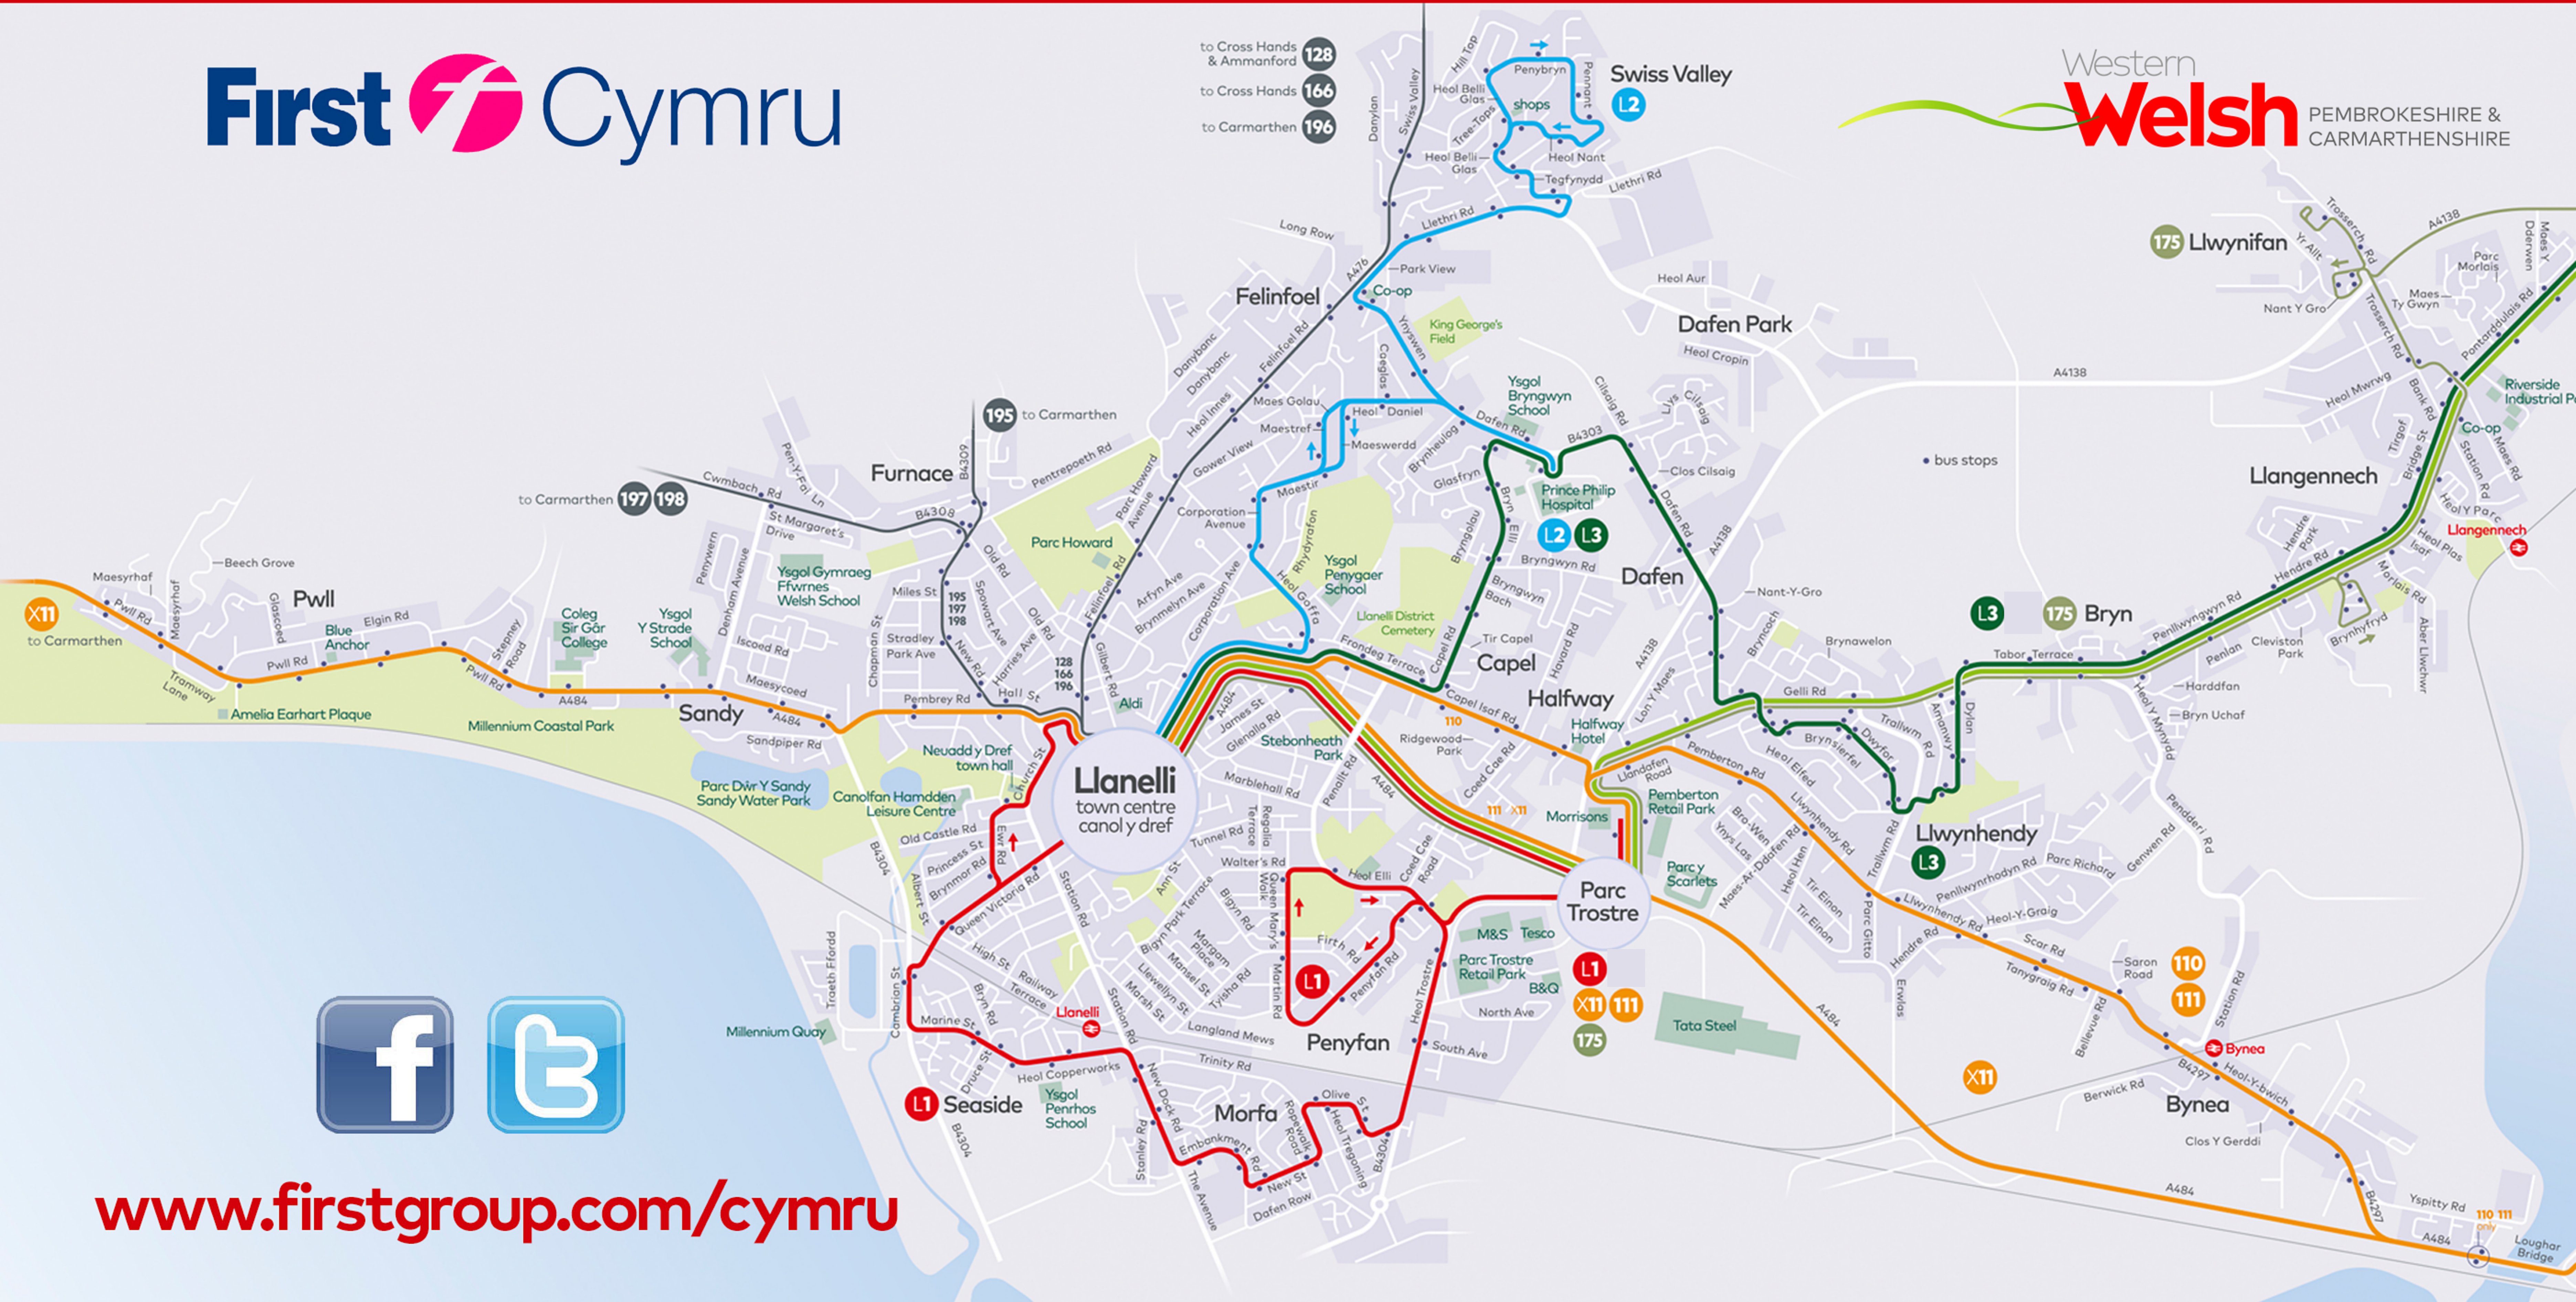

Eich Rhwydwaith Bws Lleol yn Llanelli Your Local Bus Network in Llanelli

www.firstgroup.com/cymru