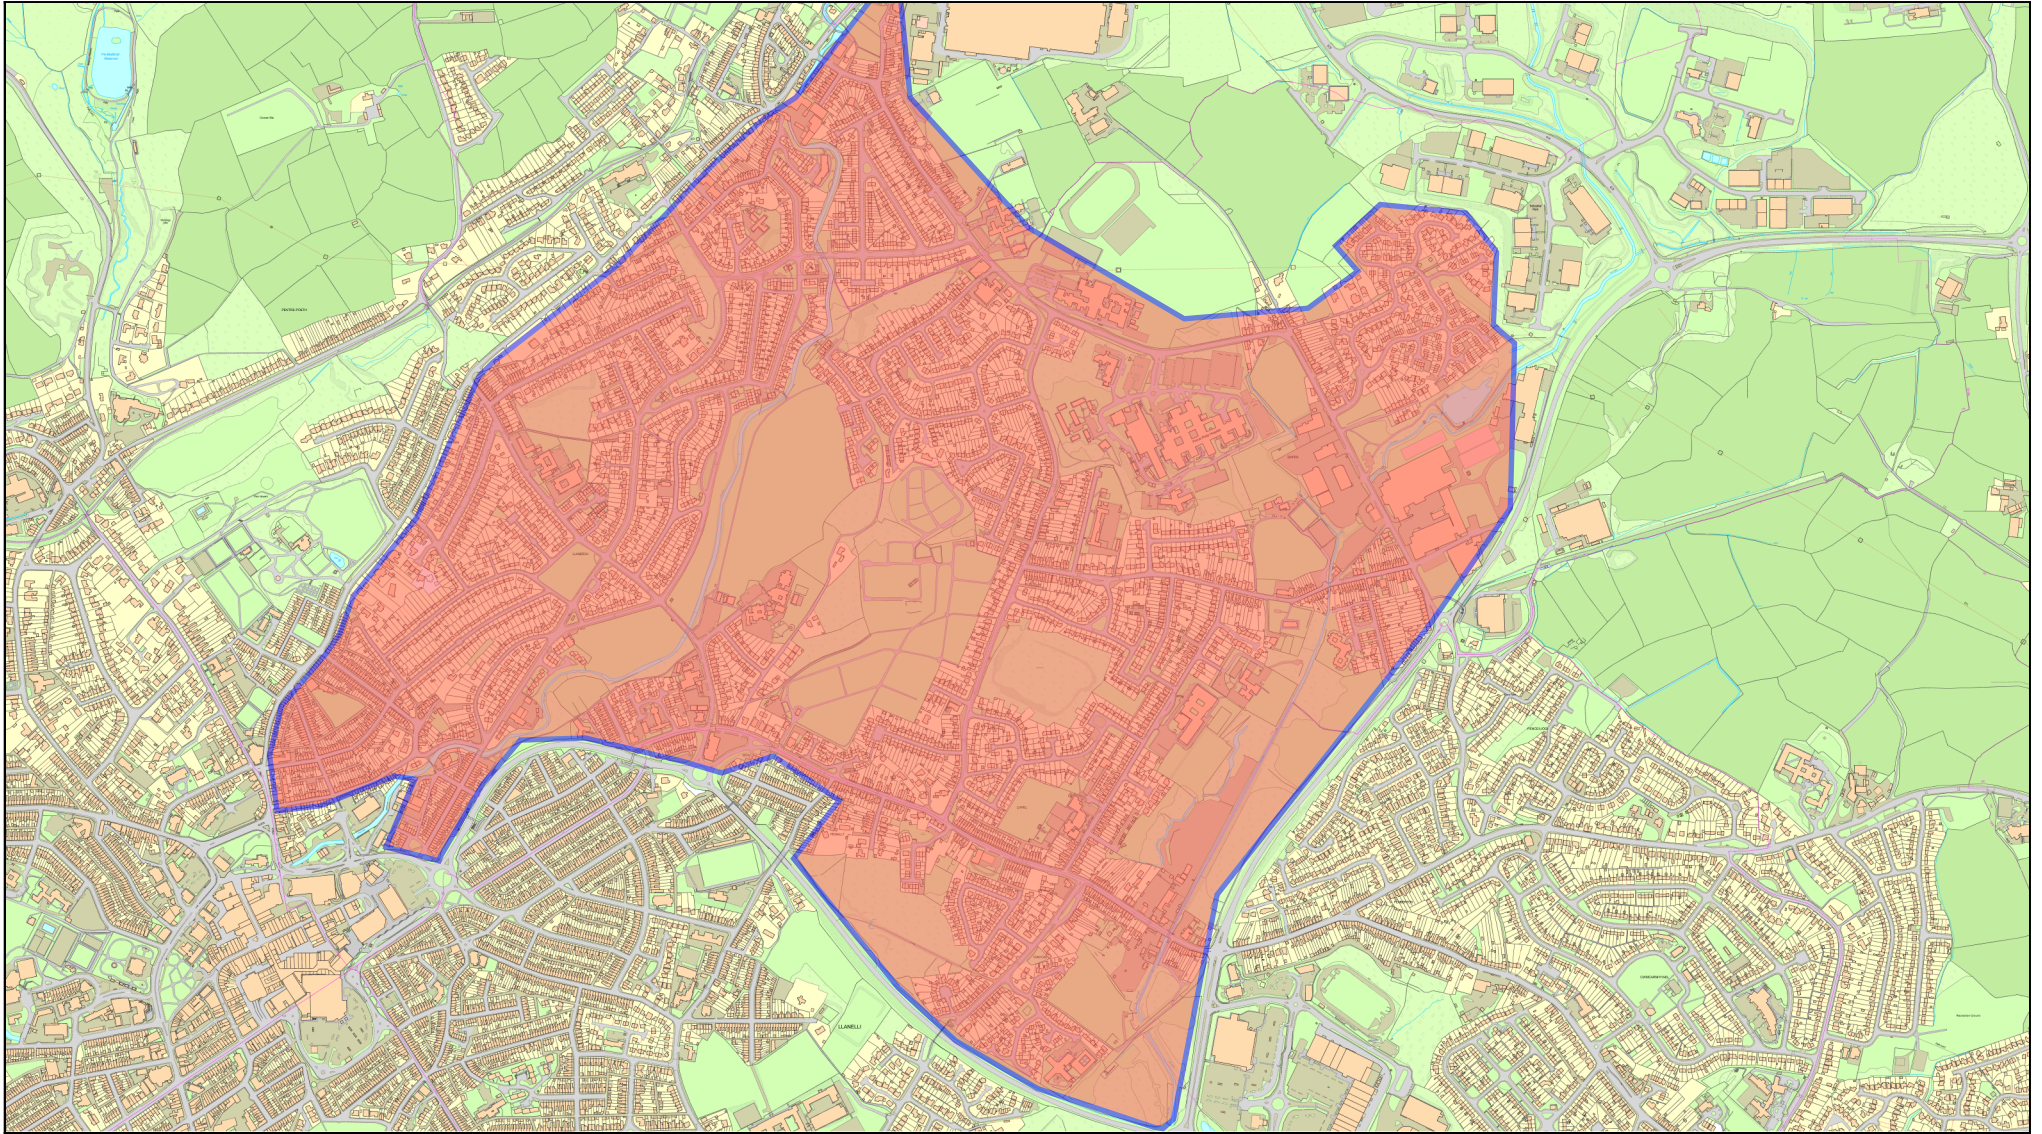

Terfyn Cyflymder 20mya Arfaethedig/Proposed 20mph Speed Limit

0 200 400 600m

Graddfa
Scale 1:15000

Canol y Map
Map Centre [252203.3,201123]

Dyddiad
Date 29/03/2021