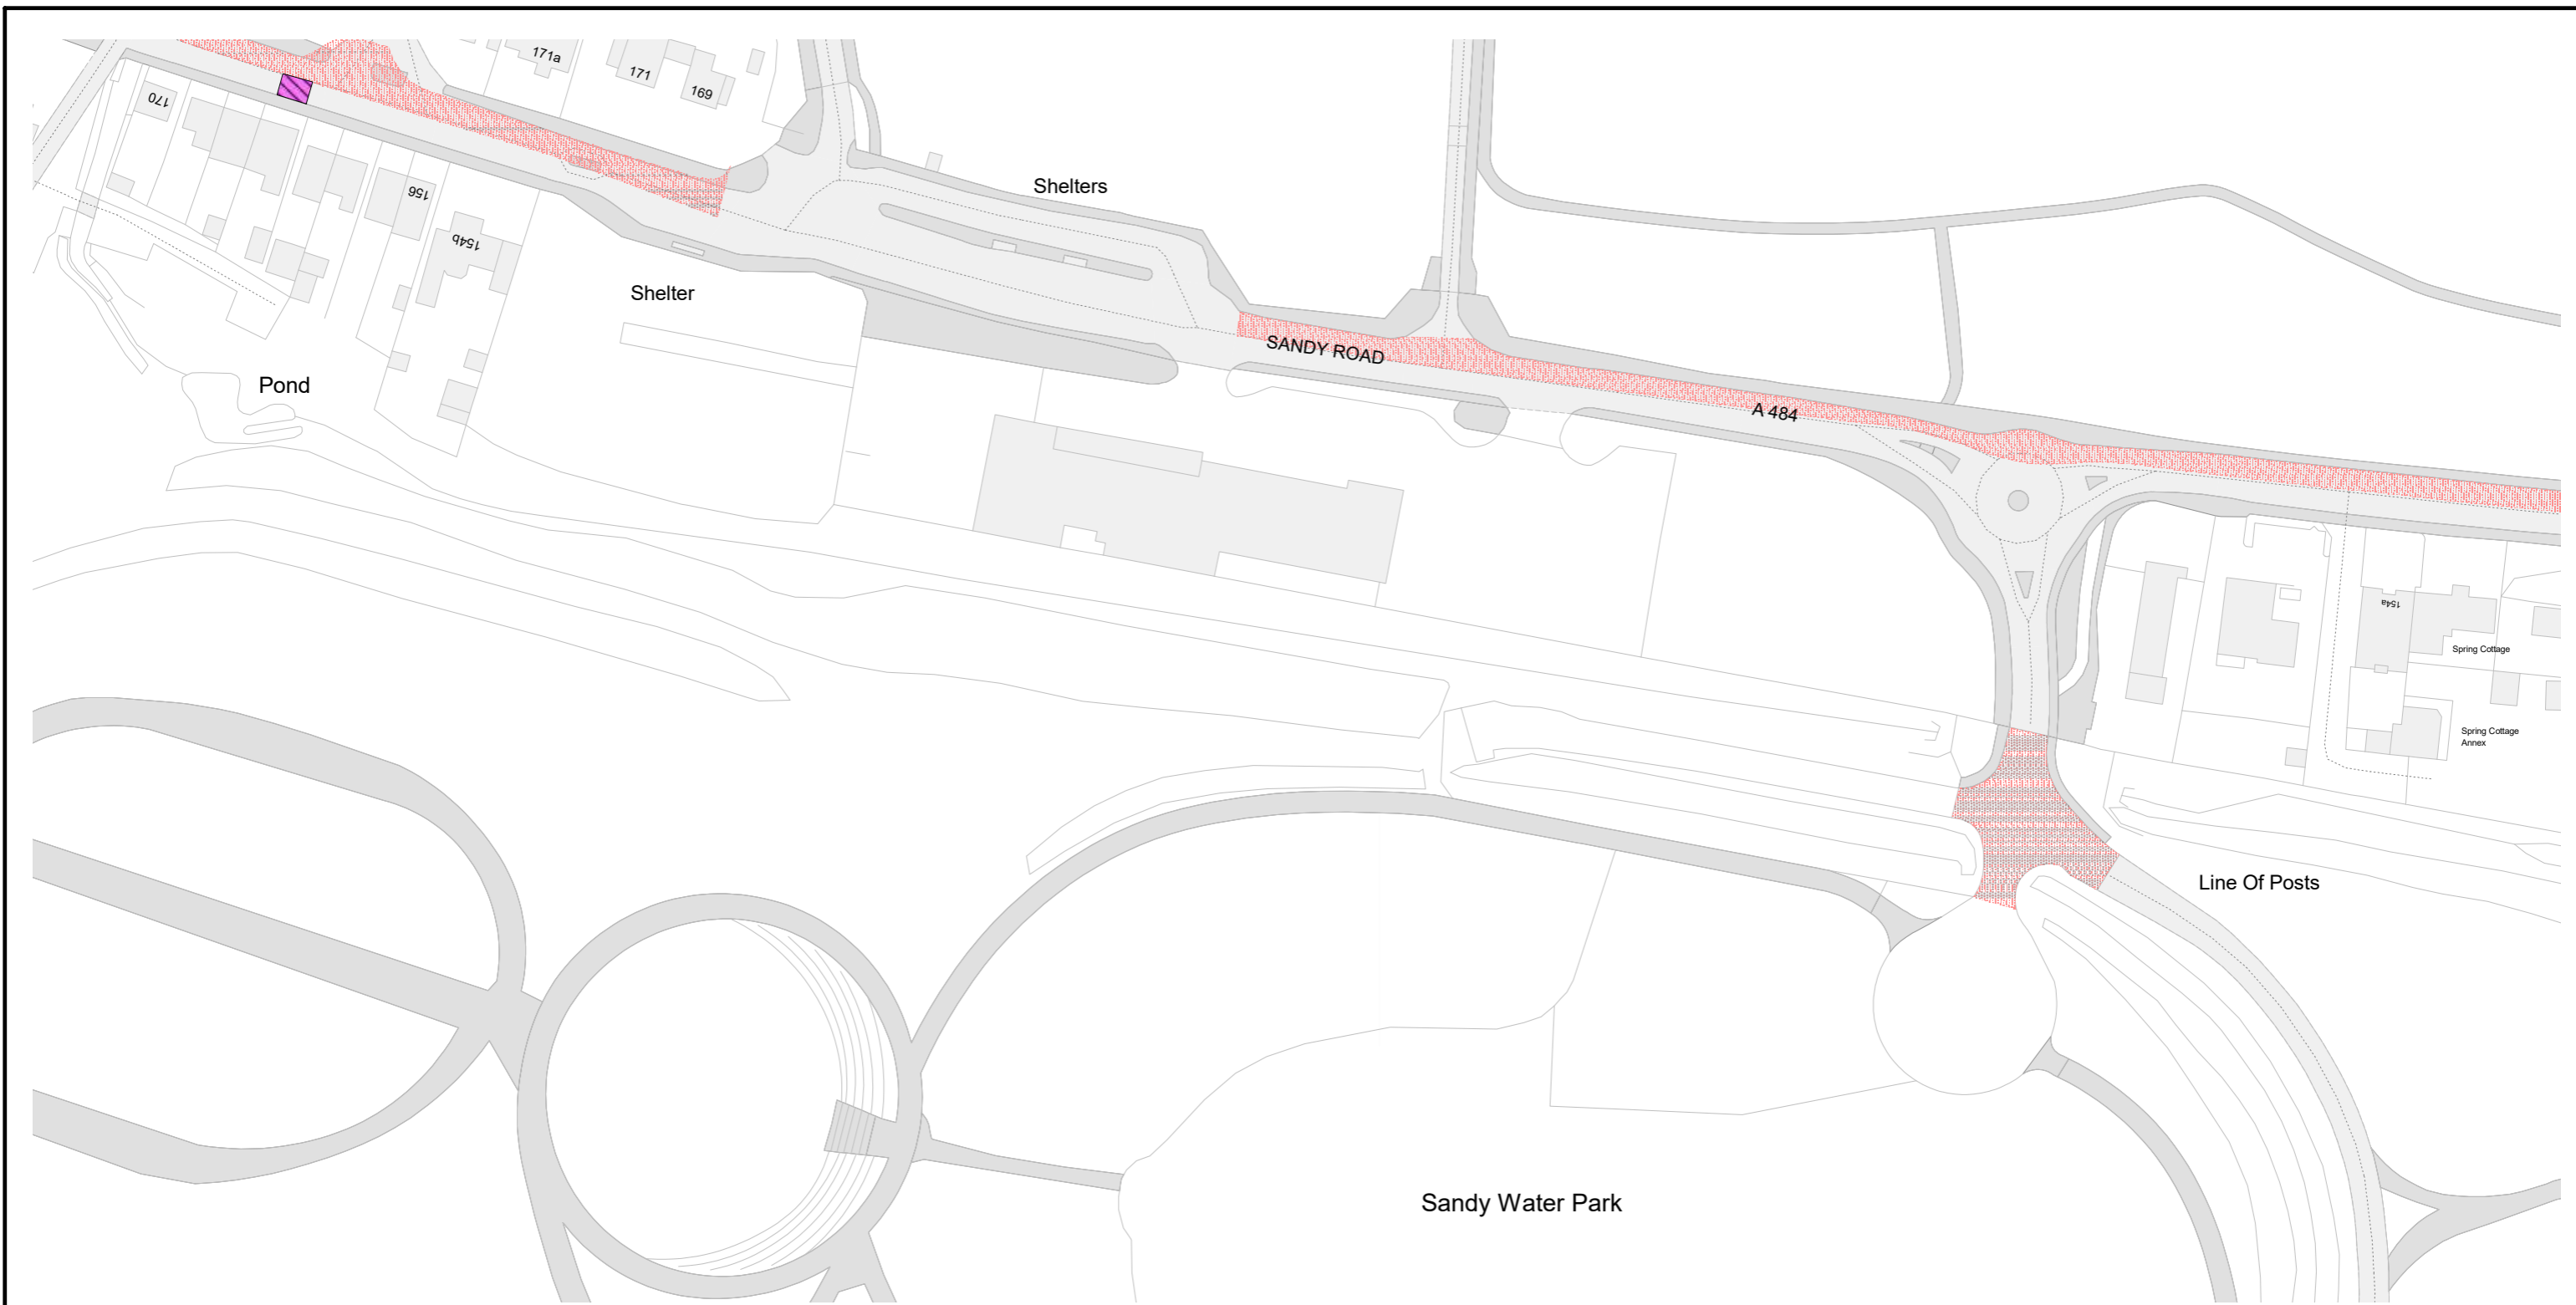

Cyf. Teil / Tile ref.	CG215
Statws / Status	CADARNHAWYD CONFIRMED
Rhif adolygiad / Revision no.	11
Dyddiad gweithredol / Operative date	15/05/2026
Graddfa / Scale	1 : 1250

**Cyngor Sir Gâr
Carmarthenshire County Council**
Parc Myrddin,
Waun Dew / Richmond Terrace,
Caerfyrddin / Carmarthen
SA31 1HQ

CG214

CH215

**CYFEIRIADAU TEILS CYFAGOS
ADJACENT TILE REFERENCES**

GORCHYMYN / ORDER:
GORCHYMYN CYDGYFNERTHU SIR
GAERFYRDDIN (AC EITHRIO
CAERFYRDDIN, LLANELLI A RHYDAMAN)
(CYFYNGU AR AROS A MANNAU PARCIO
AR Y STRYD) (AMRYWIAD RHIF 43) 2026

THE COUNTY OF CARMARTHENSIRE
(WITH THE EXCEPTION OF CARMARTHEN,
LLANELLI AND AMMANFORD)
(WAITING RESTRICTION AND STREET
PARKING PLACES) CONSOLIDATION
(VARIATION NUMBER 43) ORDER 2026

(c) Hawlfraint y Goron a hawliau cronfa ddata 2026
Arolwg Ordnans AC0000810849 / (c) Crown copyright and
database rights 2026 Ordnance Survey AC0000810849

Allwedd i'r mathau o gyfyngiadau a ddangosir \ Key to restriction types displayed

- Deiliaid bathodyn anabledd yn unig/Disabled badge holders only
- Dim aros unrhyw bryd/No waiting at any time
- Parking zones