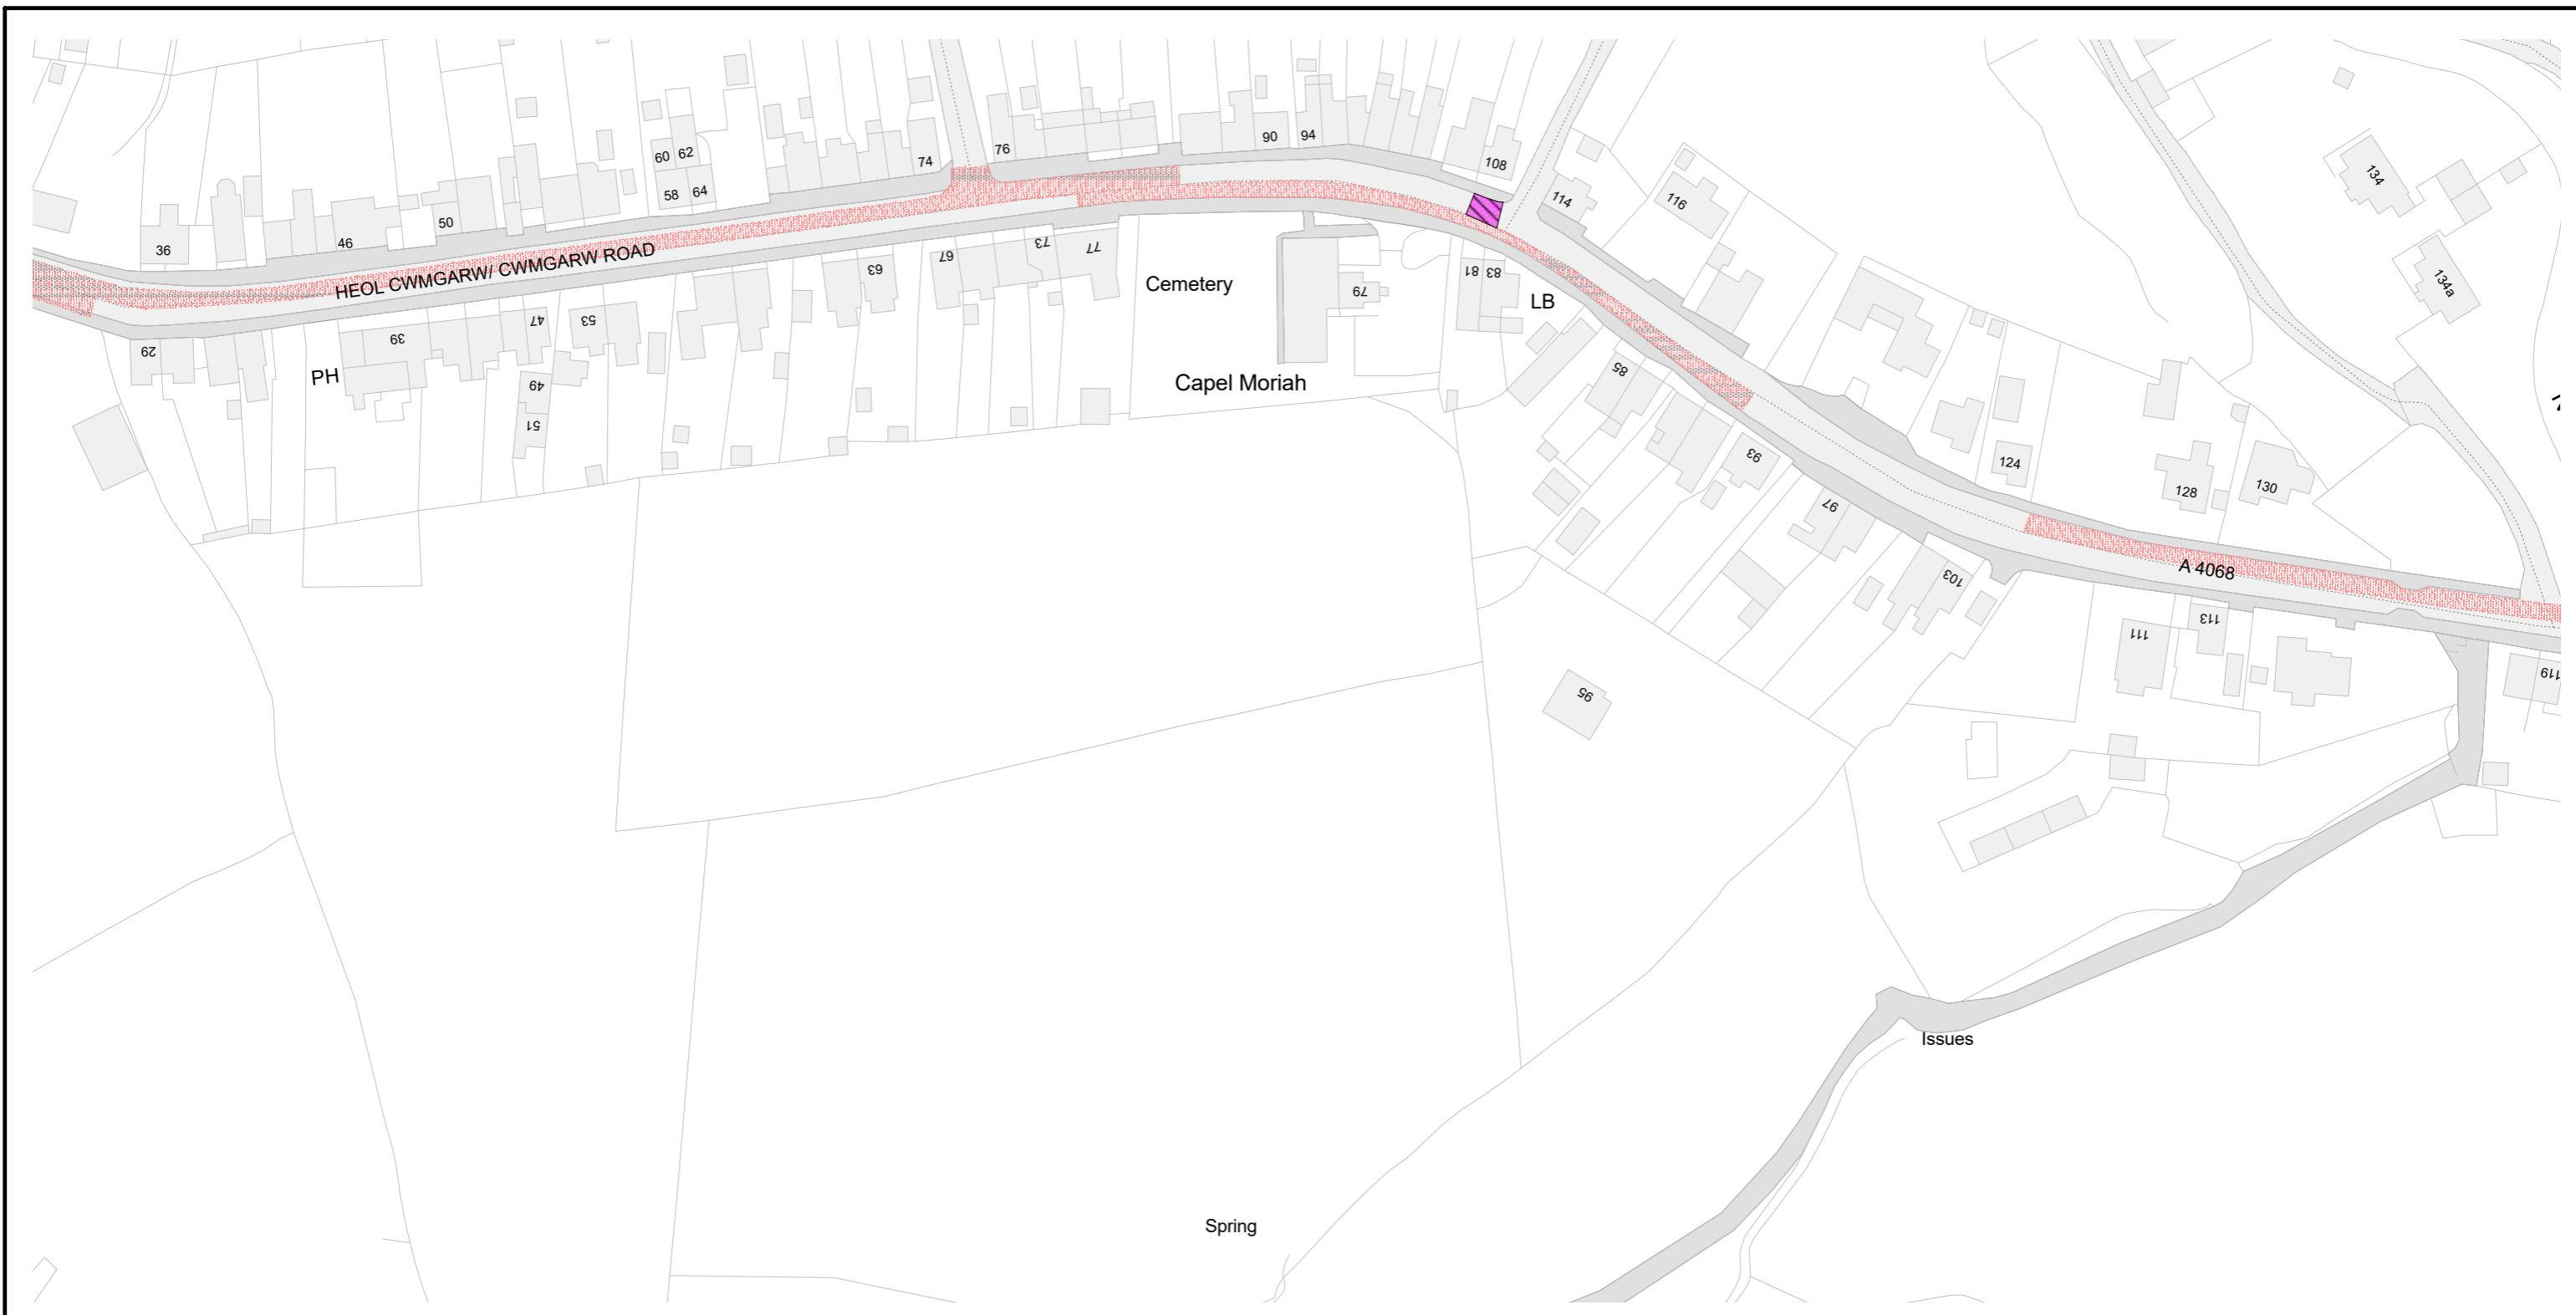

**Cyngor Sir Gâr
Carmarthenshire County Council**
Parc Myrddin,
Waun Dew / Richmond Terrace,
Caerfyrddin / Carmarthen
SA31 1HQ

GORCHYMYN / ORDER:
GORCHYMYN CYDGYFNERTHU SIR
GAERFYRDDIN (AC EITHRIO
CAERFYRDDIN, LLANELLI A RHYDAMAN)
(CYFYNGU AR AROS A MANNAU PARCIO
AR Y STRYD) (AMRYWIAD RHIF 43) 2026

Allwedd i'r mathau o gyfyngiadau a ddangosir \ Key to restriction types displayed

- Deiliaid bathodyn anabledd yn unig/Disabled badge holders only
- Dim aros unrhyw bryd/No waiting at any time
- Parking zones

Cyf. Teil / Tile ref.	EA161
Statws / Status	CADARNHAWYD CONFIRMED
Rhif adolygiad / Revision no.	7
Dyddiad gweithredol / Operative date	15/05/2026
Graddfa / Scale	1 : 1250