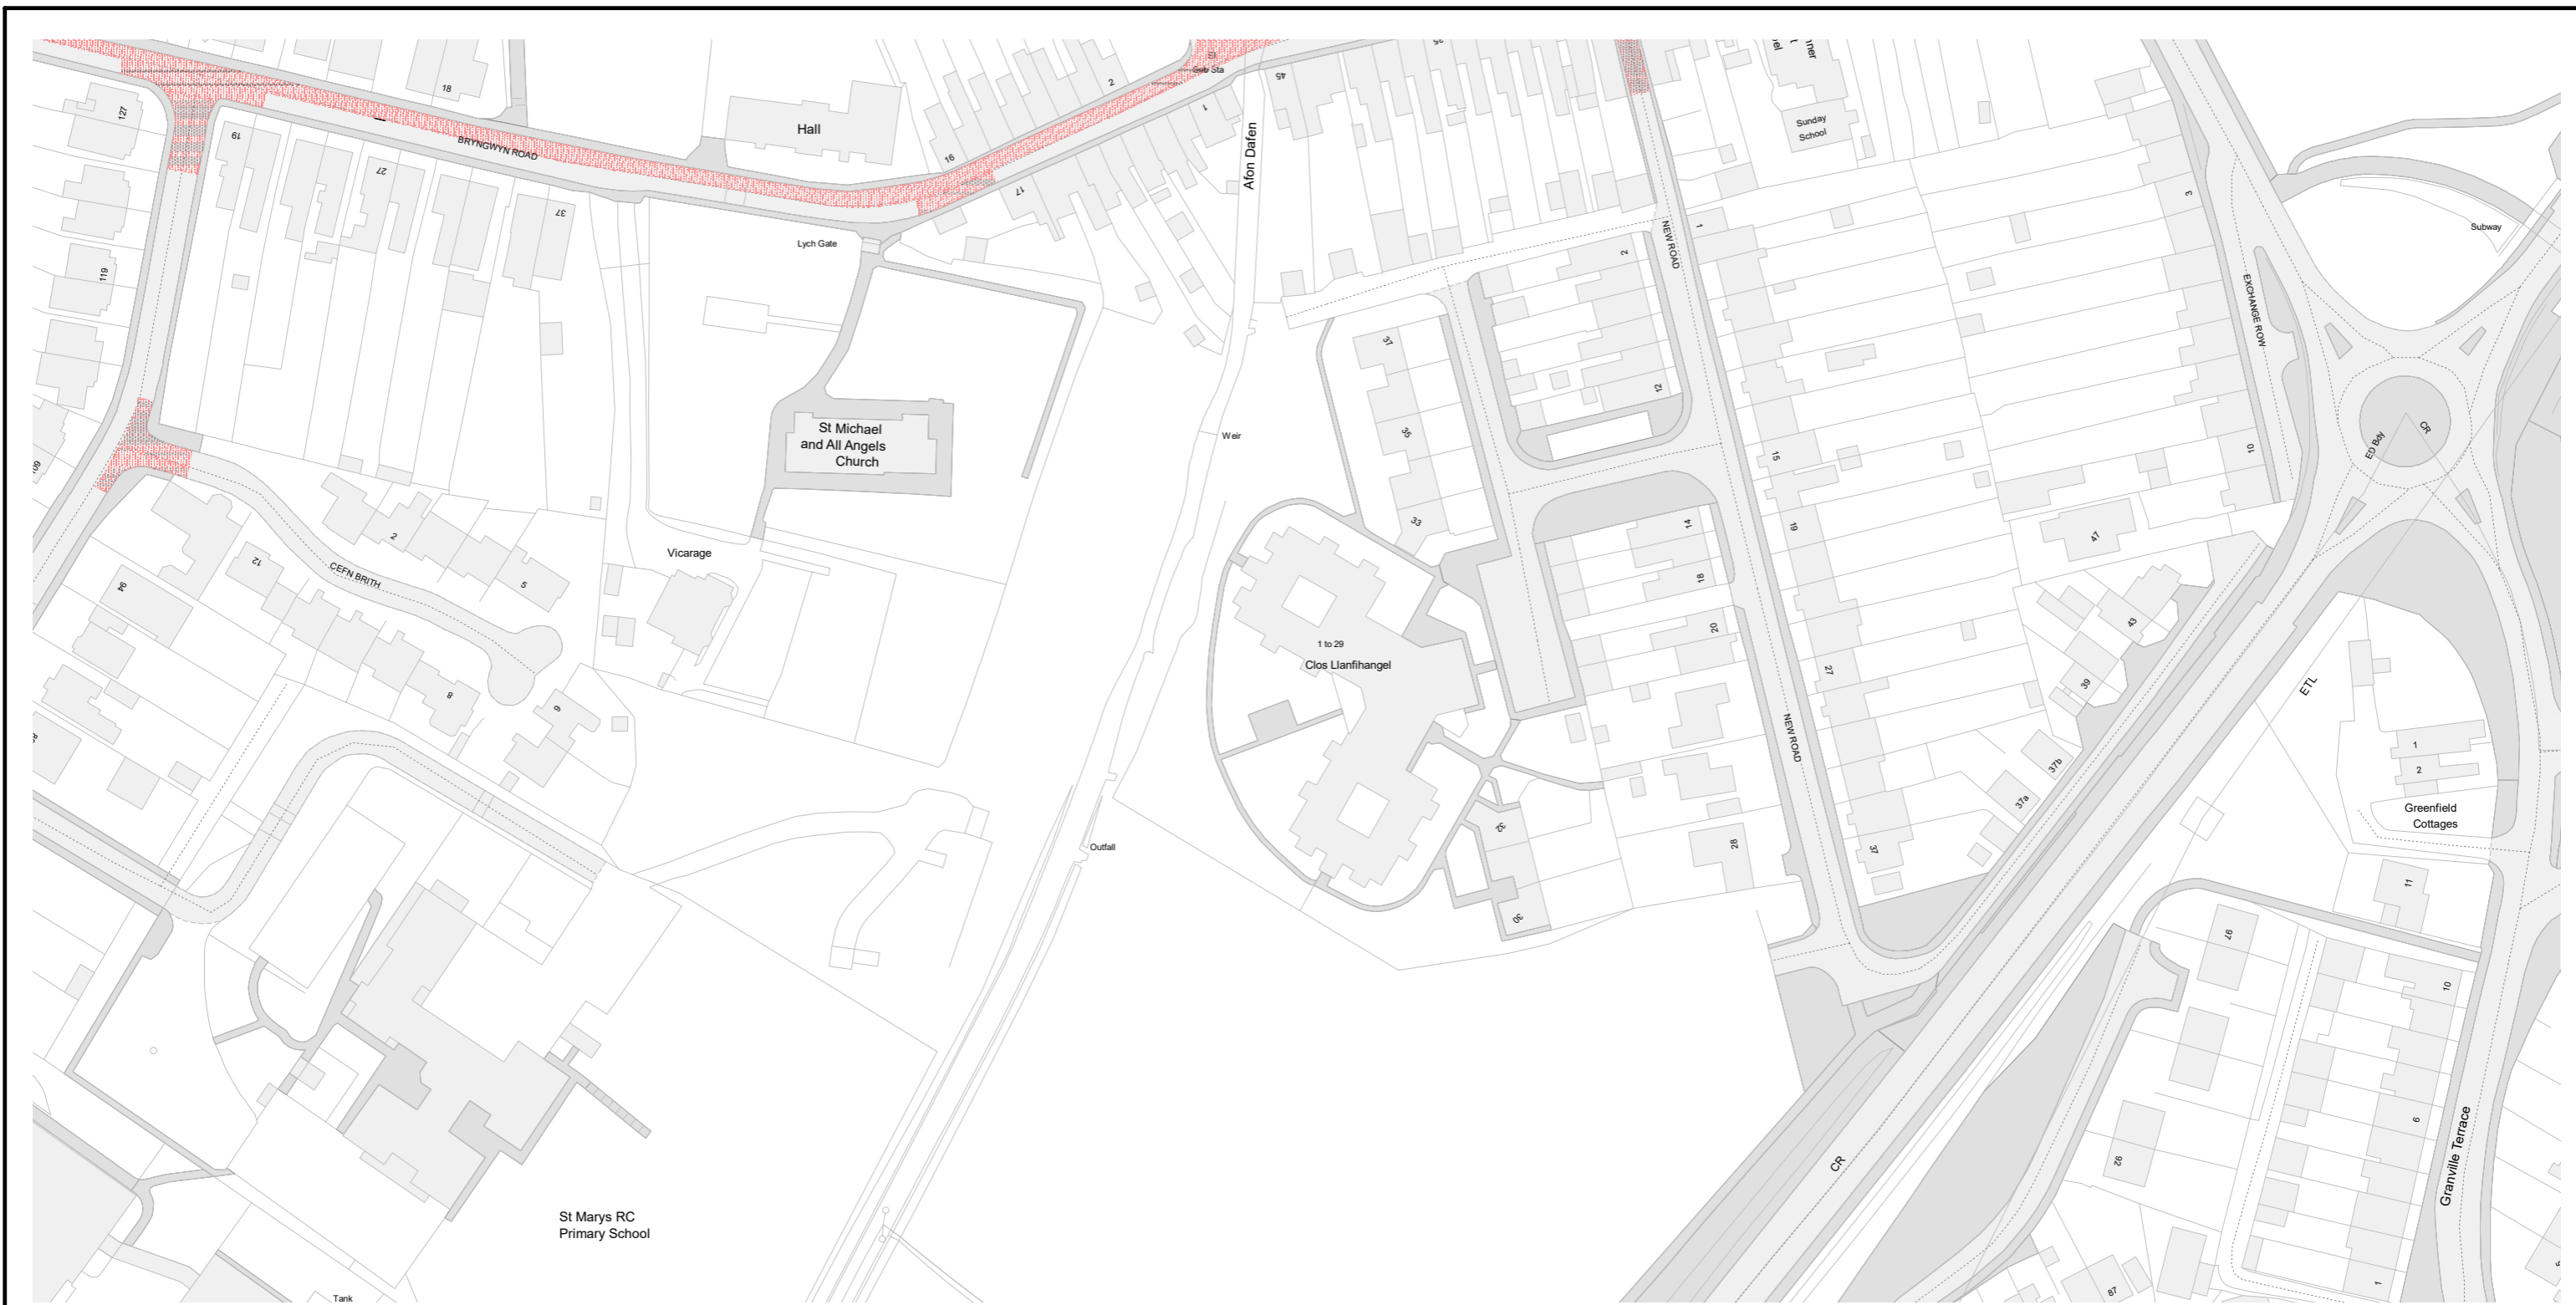

Cyngor Sir Gâr Carmarthenshire County Council Parc Myrddin, Waun Dew / Richmond Terrace, Caerfyrddin / Carmarthen SA31 1HQ	
Cyf. Teil / Tile ref.	CO214
Statws / Status	CADARNHAWYD CONFIRMED
Rhif adolygiad / Revision no.	11
Dyddiad gweithredol / Operative date	15/05/2026
Graddfa / Scale	1 : 1250

CO213

CN214

CO215

**CYFEIRIADAU TEILS CYFAGOS
ADJACENT TILE REFERENCES**

GORCHYMYN / ORDER:

GORCHYMYN CYDGYFNERTHU SIR
GAERFYRDDIN (AC EITHRIO
CAERFYRDDIN, LLANELLI A RHYDAMAN)
(CYFYNGU AR AROS A MANNAU PARCIO
AR Y STRYD) (AMRYWIAD RHIF 43) 2026

THE COUNTY OF CARMARTHENSIRE
(WITH THE EXCEPTION OF CARMARTHEN,
LLANELLI AND AMMANFORD)
(WAITING RESTRICTION AND STREET
PARKING PLACES) CONSOLIDATION
(VARIATION NUMBER 43) ORDER 2026

(c) Hawlfraint y Goron a hawliau cronfa ddata 2026
Arolwg Ordnans AC0000810849 / (c) Crown copyright and
database rights 2026 Ordnance Survey AC0000810849

Allwedd i'r mathau o gyfyngiadau a ddangosir \ Key to restriction types displayed

- Deiliaid bathodyn anabledd yn unig/Disabled badge holders only
- Dim aros unrhyw bryd/No waiting at any time
- Parking zones