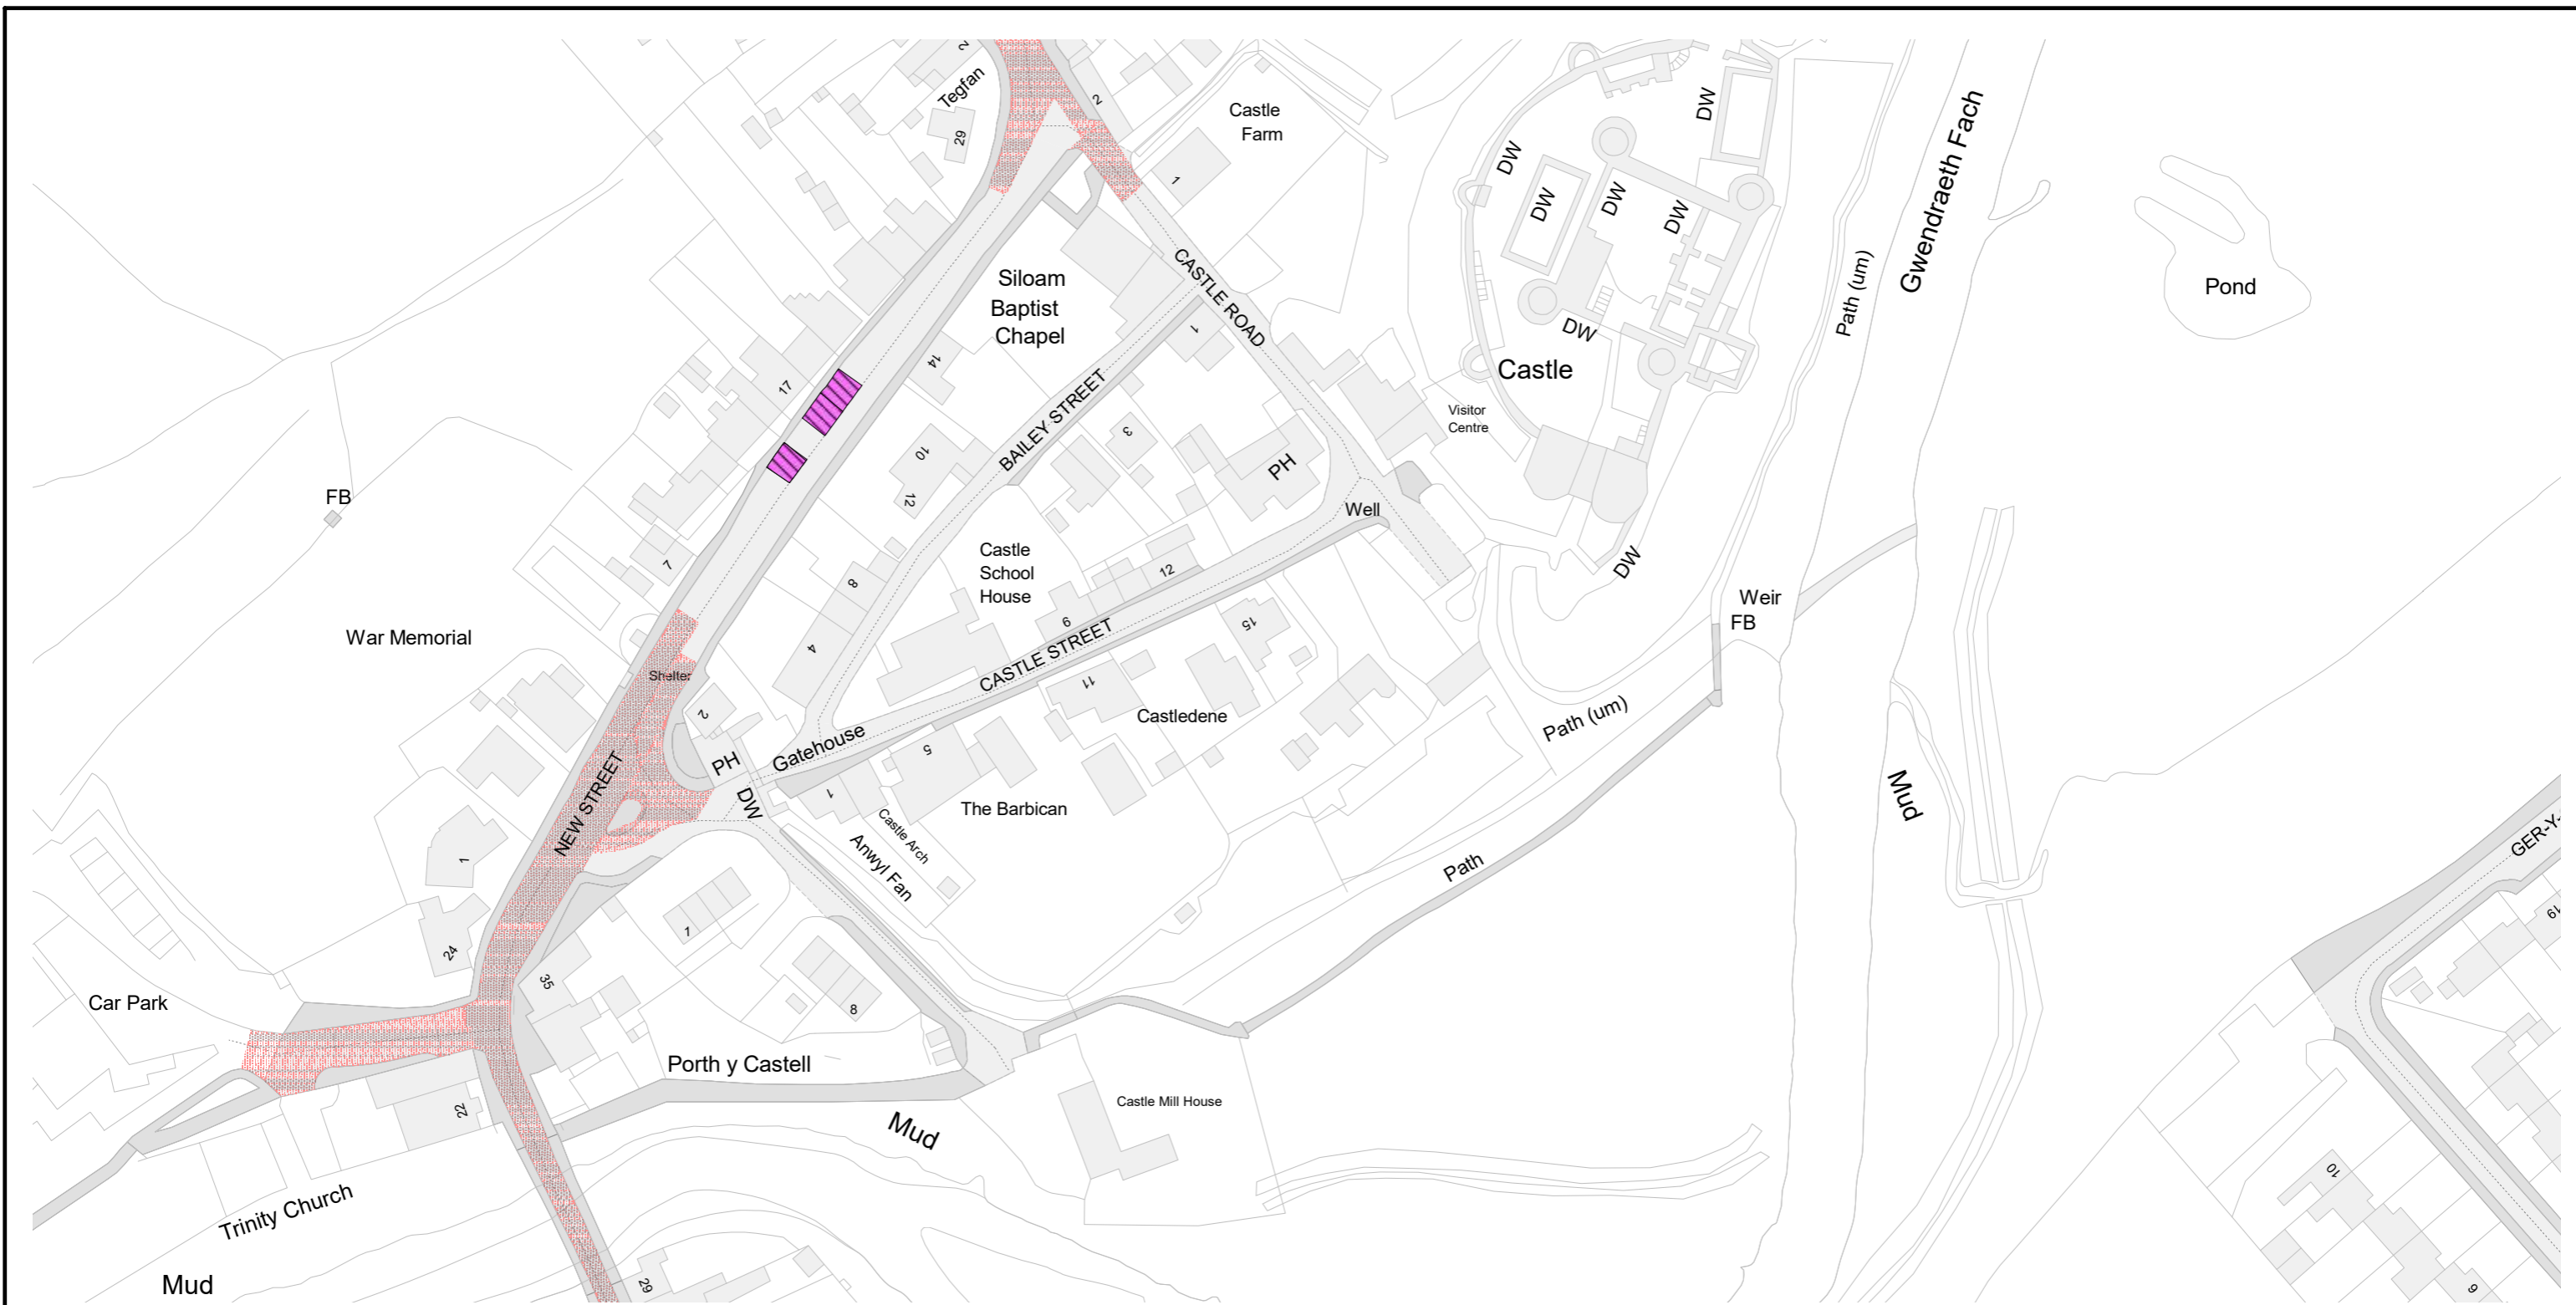

Cyngor Sir Gâr Carmarthenshire County Council Parc Myrddin, Waun Dew / Richmond Terrace, Caerfyrddin / Carmarthen SA31 1HQ	
Cyf. Teil / Tile ref.	BQ190
Statws / Status	CADARNHAWYD CONFIRMED
Rhif adolygiad / Revision no.	20
Dyddiad gweithredol / Operative date	15/05/2026
Graddfa / Scale	1 : 1250

BQ189

BR190

BQ191

**CYFEIRIADAU TEILS CYFAGOS
ADJACENT TILE REFERENCES**

GORCHYMYN / ORDER:

GORCHYMYN CYDGYFNERTHU SIR GAERFYRDDIN (AC EITHRIO CAERFYRDDIN, LLANELLI A RHYDAMAN) (CYFYNGU AR AROS A MANNAU PARCIO AR Y STRYD) (AMRYWIAD RHIF 43) 2026

THE COUNTY OF CARMARTHENSIRE (WITH THE EXCEPTION OF CARMARTHEN, LLANELLI AND AMMANFORD) (WAITING RESTRICTION AND STREET PARKING PLACES) CONSOLIDATION (VARIATION NUMBER 43) ORDER 2026

(c) Hawlfraint y Goron a hawliau cronfa ddata 2026
Arolwg Ordnans AC0000810849 / (c) Crown copyright and database rights 2026 Ordnance Survey AC0000810849

Allwedd i'r mathau o gyfyngiadau a ddangosir \ Key to restriction types displayed

- Deiliaid bathodyn anabled yn unig/Disabled badge holders only
- Dim aros unrhyw bryd/No waiting at any time
- Parking zones